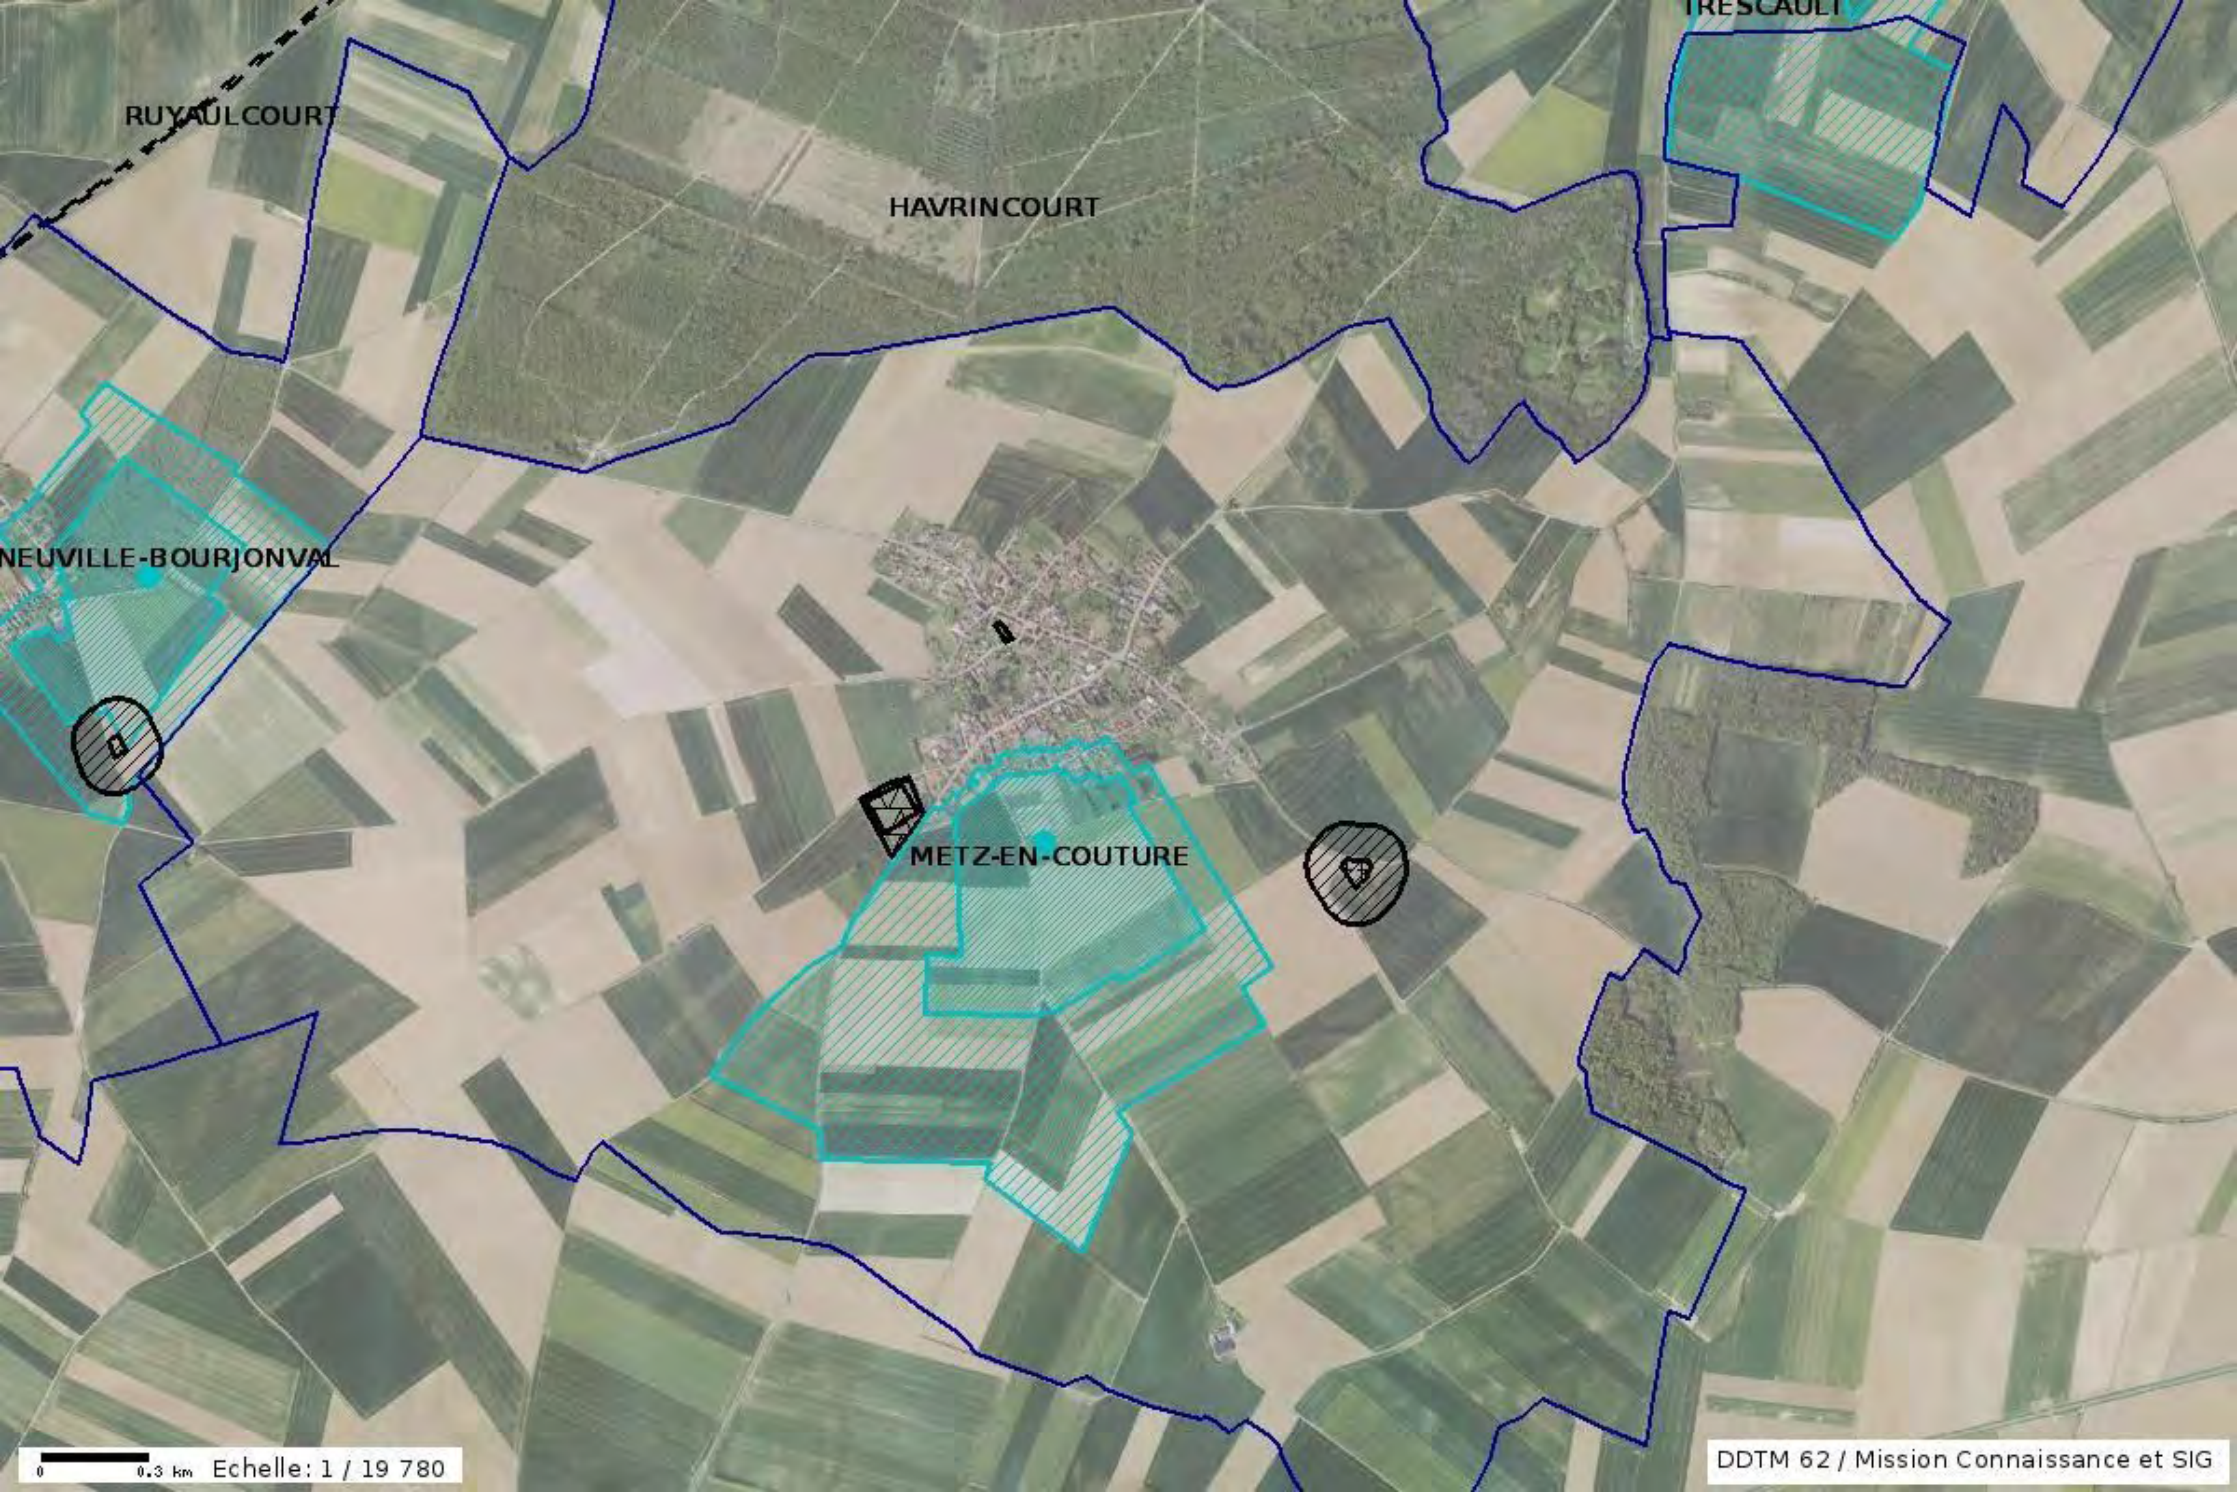

GOMIECOURT

BEHAGNES

ACHIET-LE-PETIT

ACHIET-LE-GRAND

BIHUCOURT

0 0.3 km Echelle: 1 / 21 635

DDTM 62 / Mission Connaissance et SIG

SADIGNES