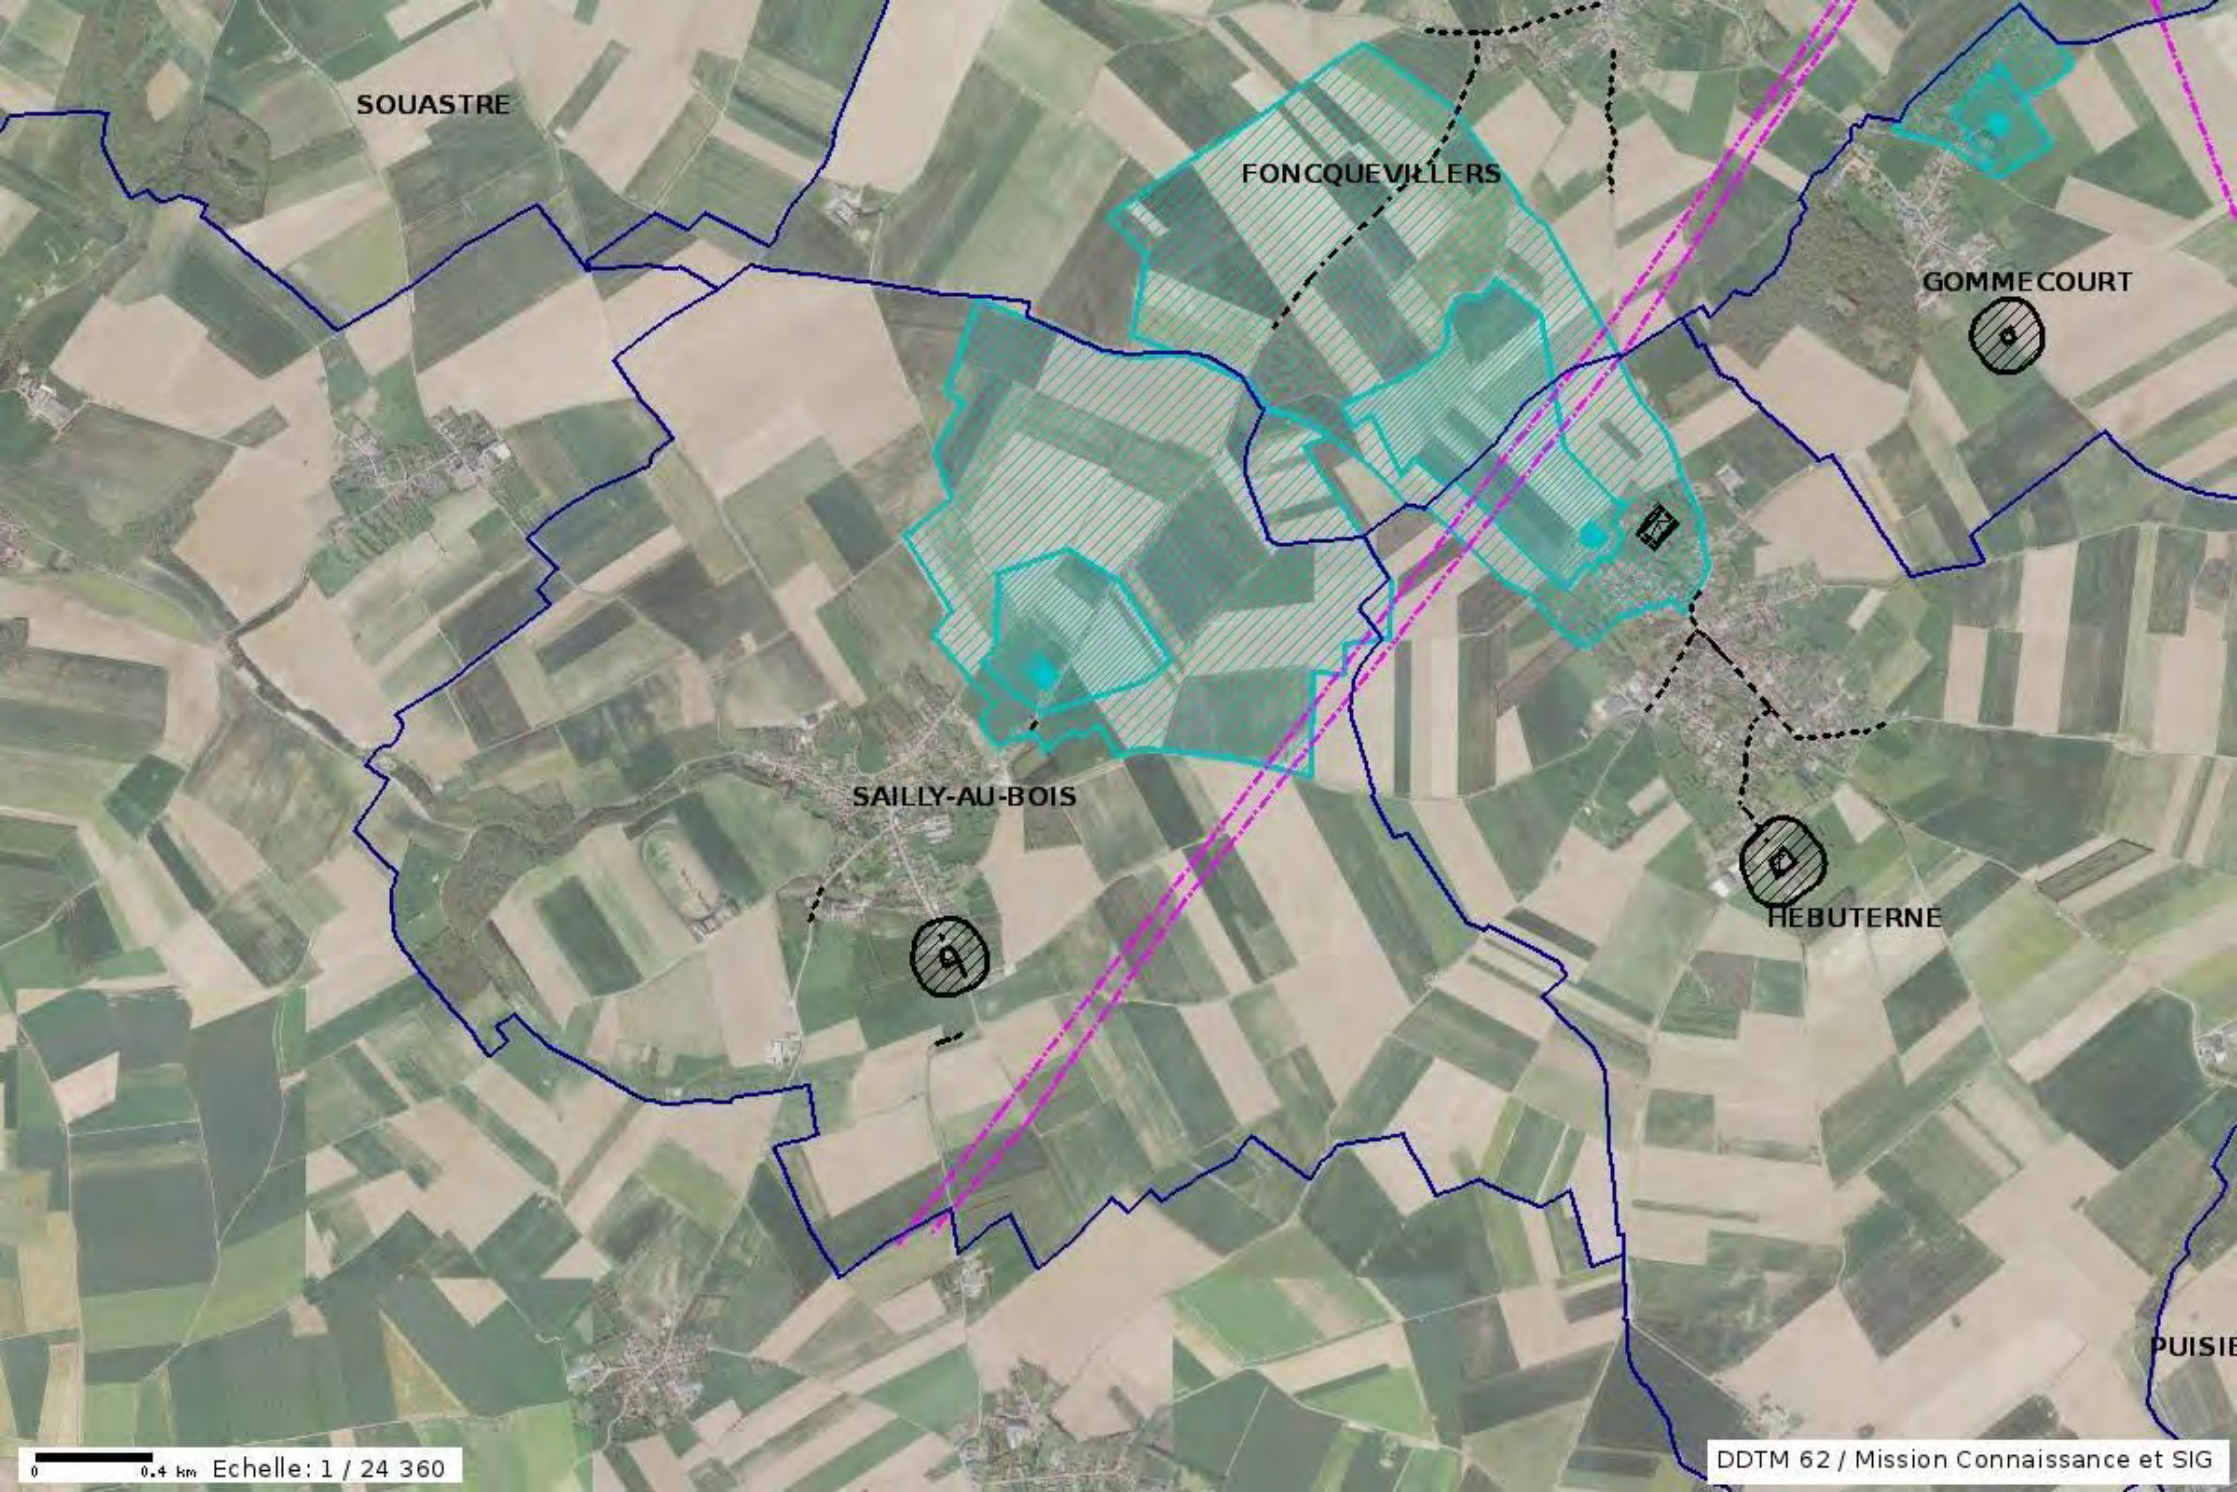

BERTINCOURT

HAVRINCOURT

HUYAULCOURT

NEUVILLE-BOURJONVAL

YTRES

METZ-EN-COUTURE

BUS

0 0.3 km Echelle: 1 / 19 780

DDTM 62 / Mission Connaissance et SIG

SOUASTRE

FONCQUEVILLERS

GOMMECOURT

SALLY-AU-BOIS

HEBUTERNE

PUISIE

BOIRY-BECQUERELLE