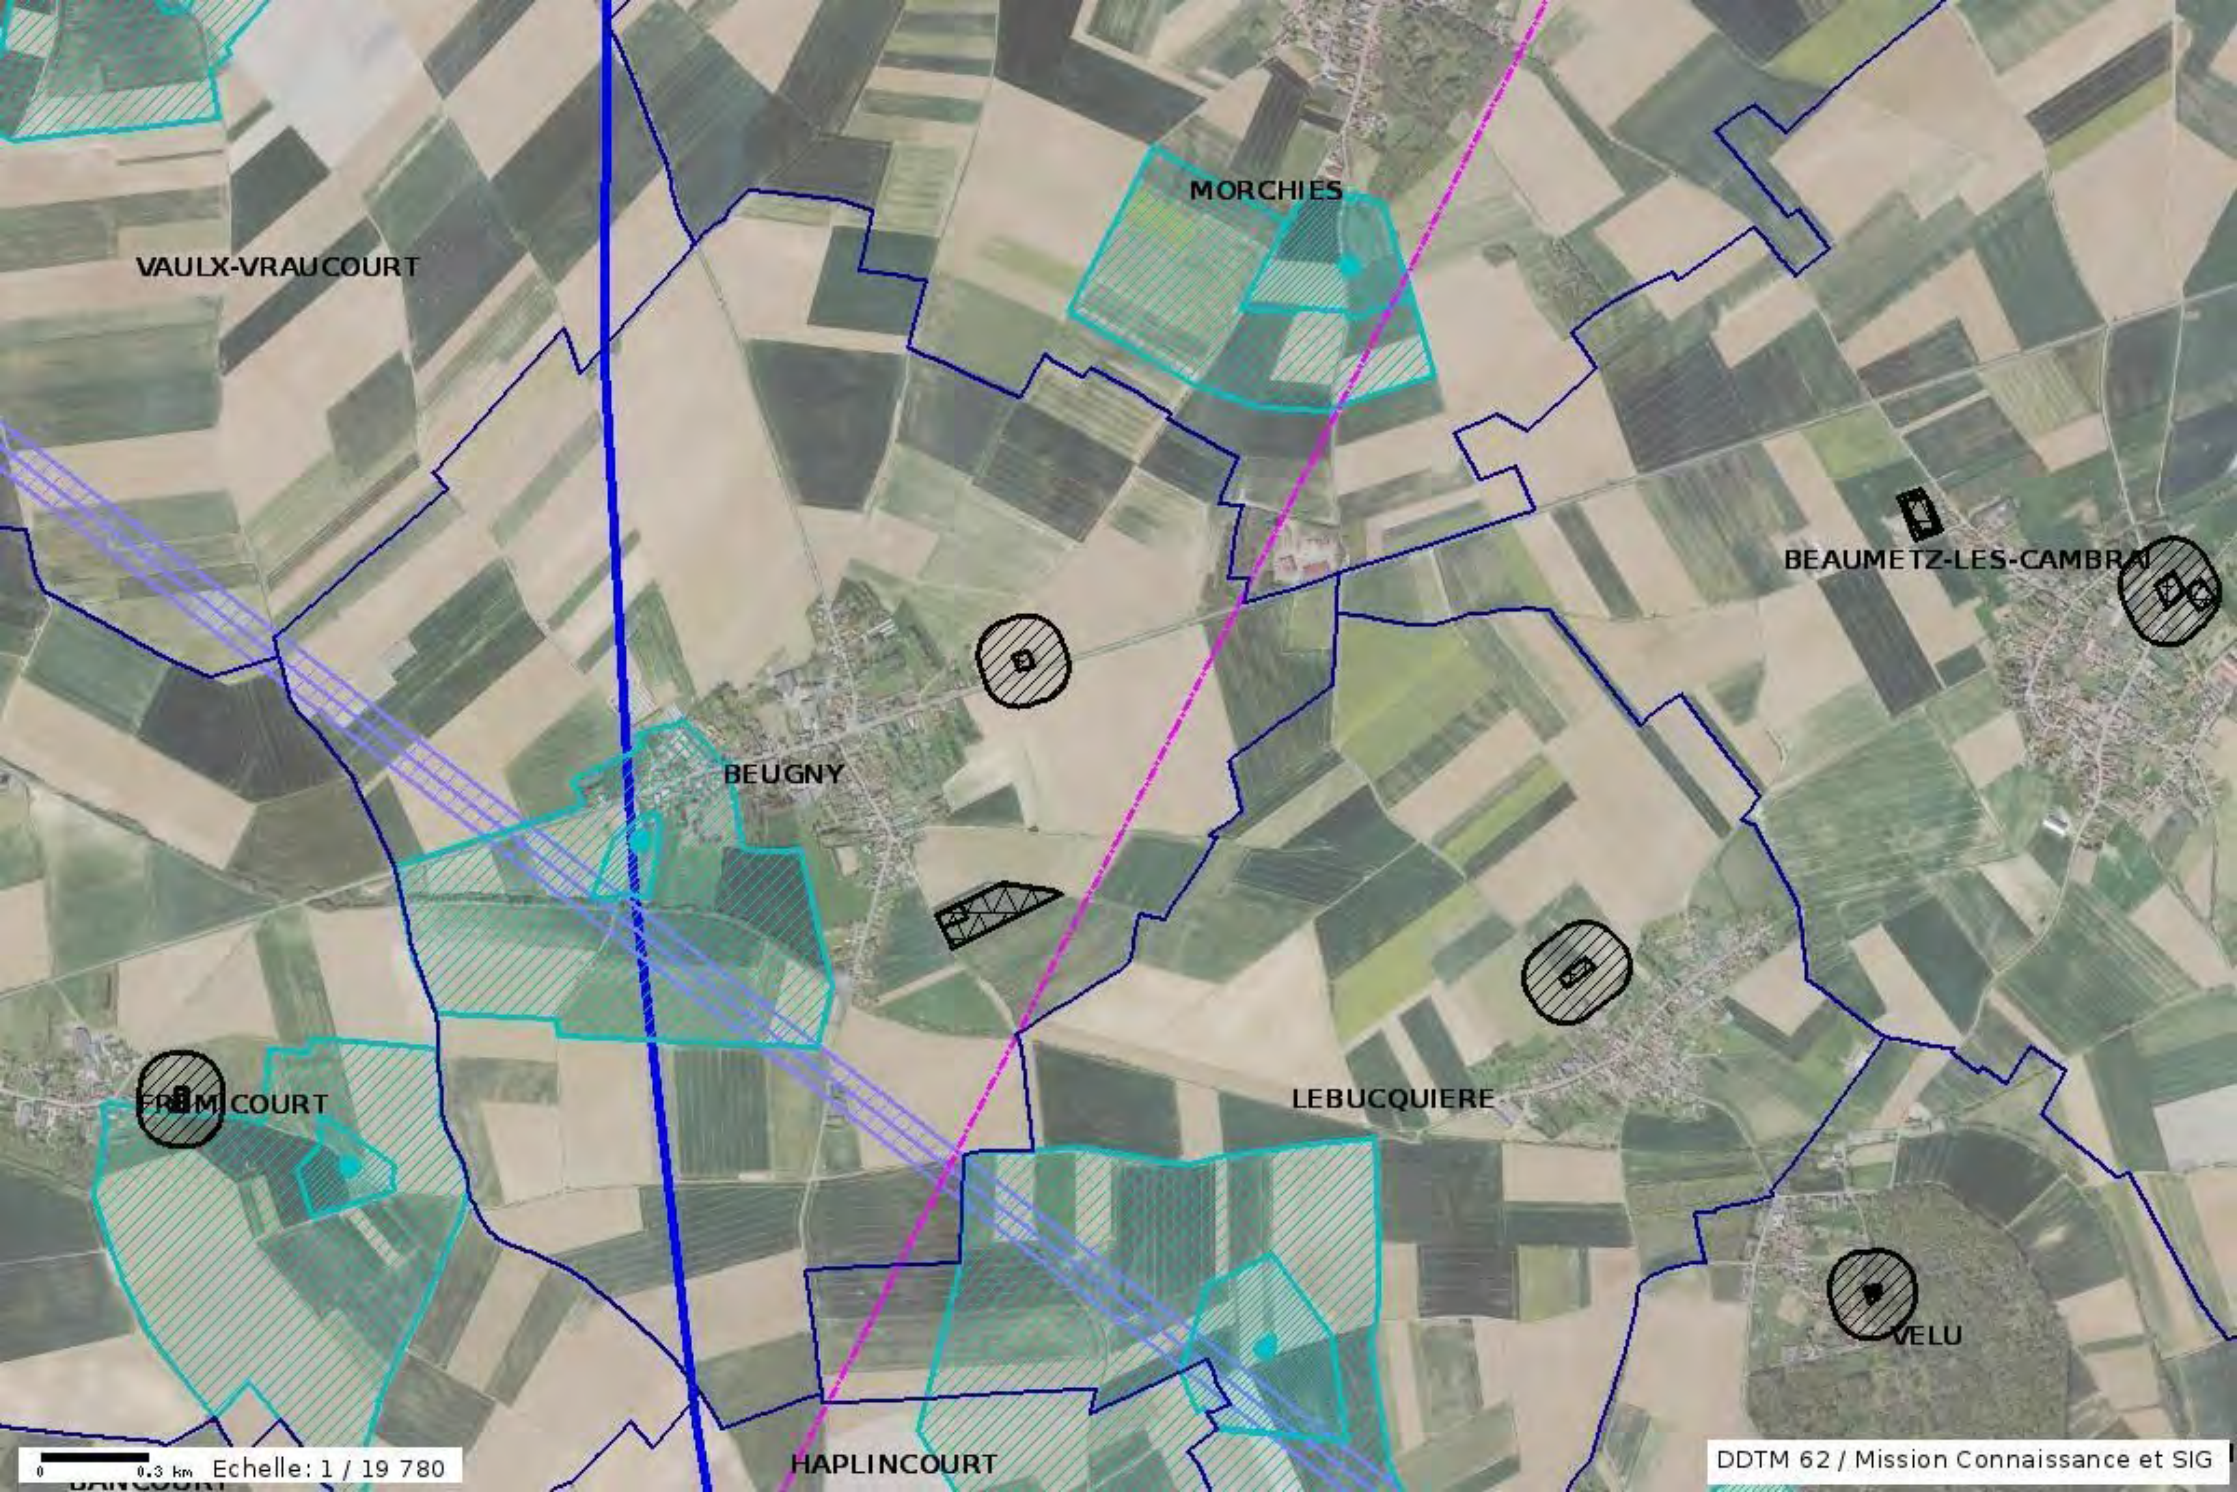

VAULX-VRAUCOURT

BEUGNATRE

FAVREUIL

BEUGNY

LES-BAPAUME

FREMICOURT

ES-BAPAUME

BANCOURT

0 0.3 km Echelle: 1 / 21 224

DDTM 62 / Mission Connaissance et SIG

VAULX-VRAUCOURT

MORCHIES

BEAUMETZ-LES-CAMBRAI

BEUGNY

FRIMICOURT

LEBUCQUIERE