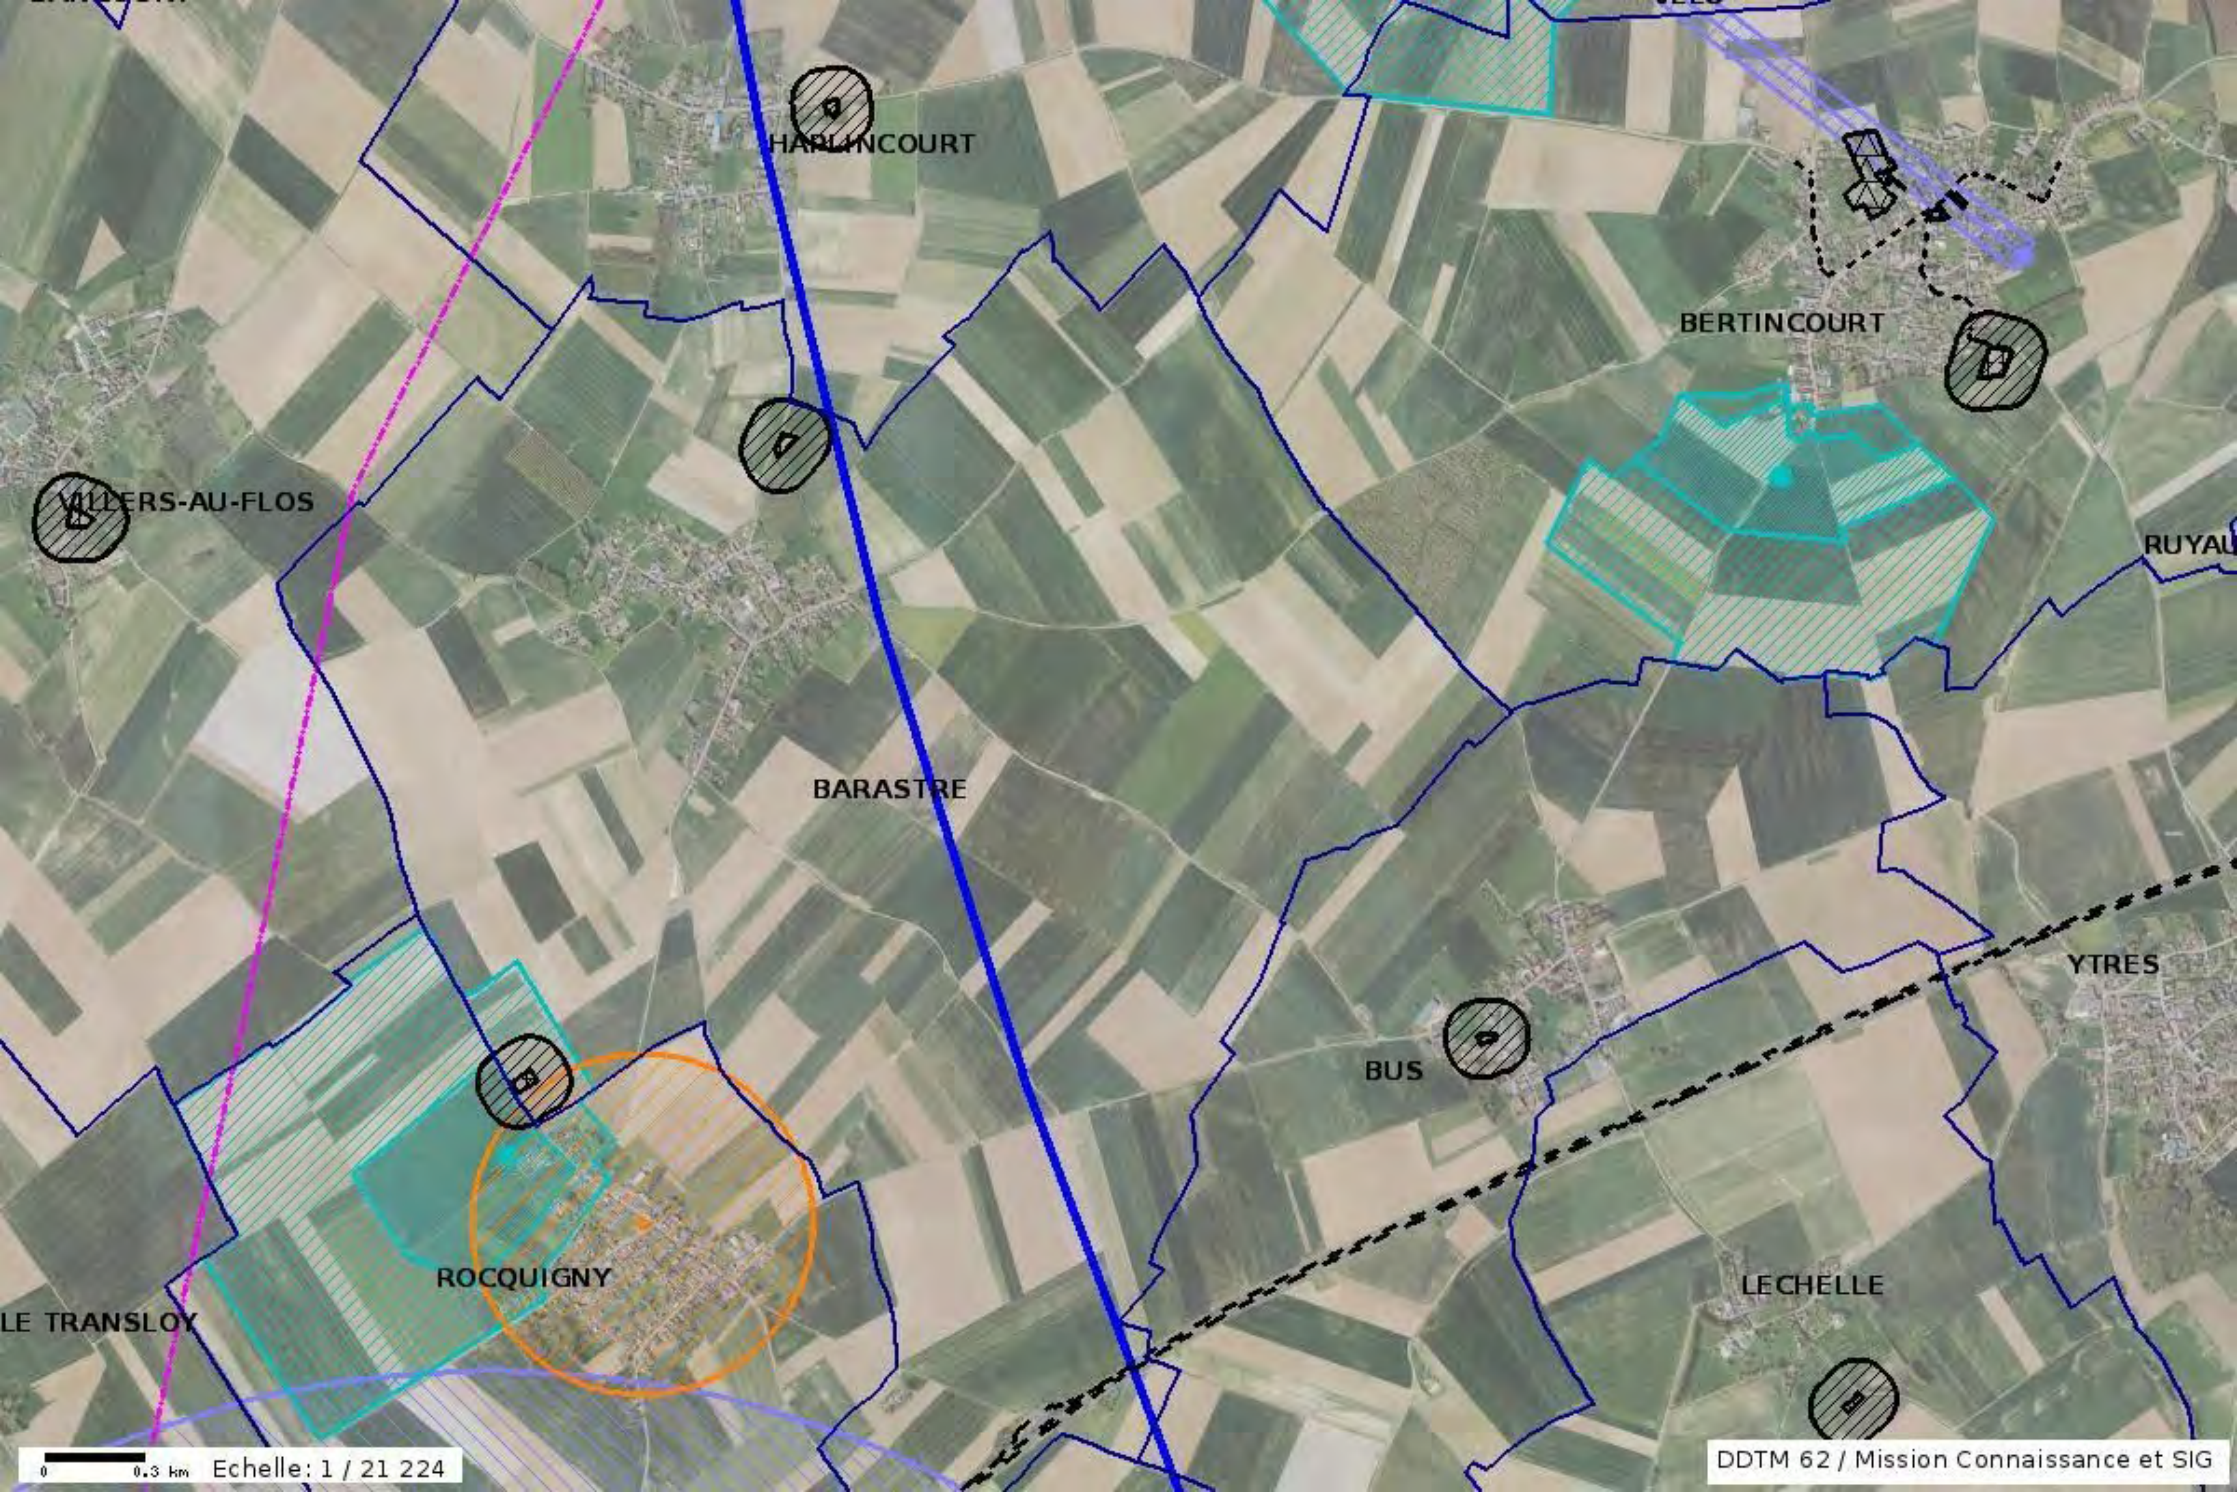

GOMMECOURT

SAILLY-AU-BOIS

HEBUTERNE

0 0.4 km Echelle: 1 / 24 360

DDTM 62 / Mission Connaissance et SIG

HARLINCOURT

BERTINCOURT

VILLERS-AU-FLOS