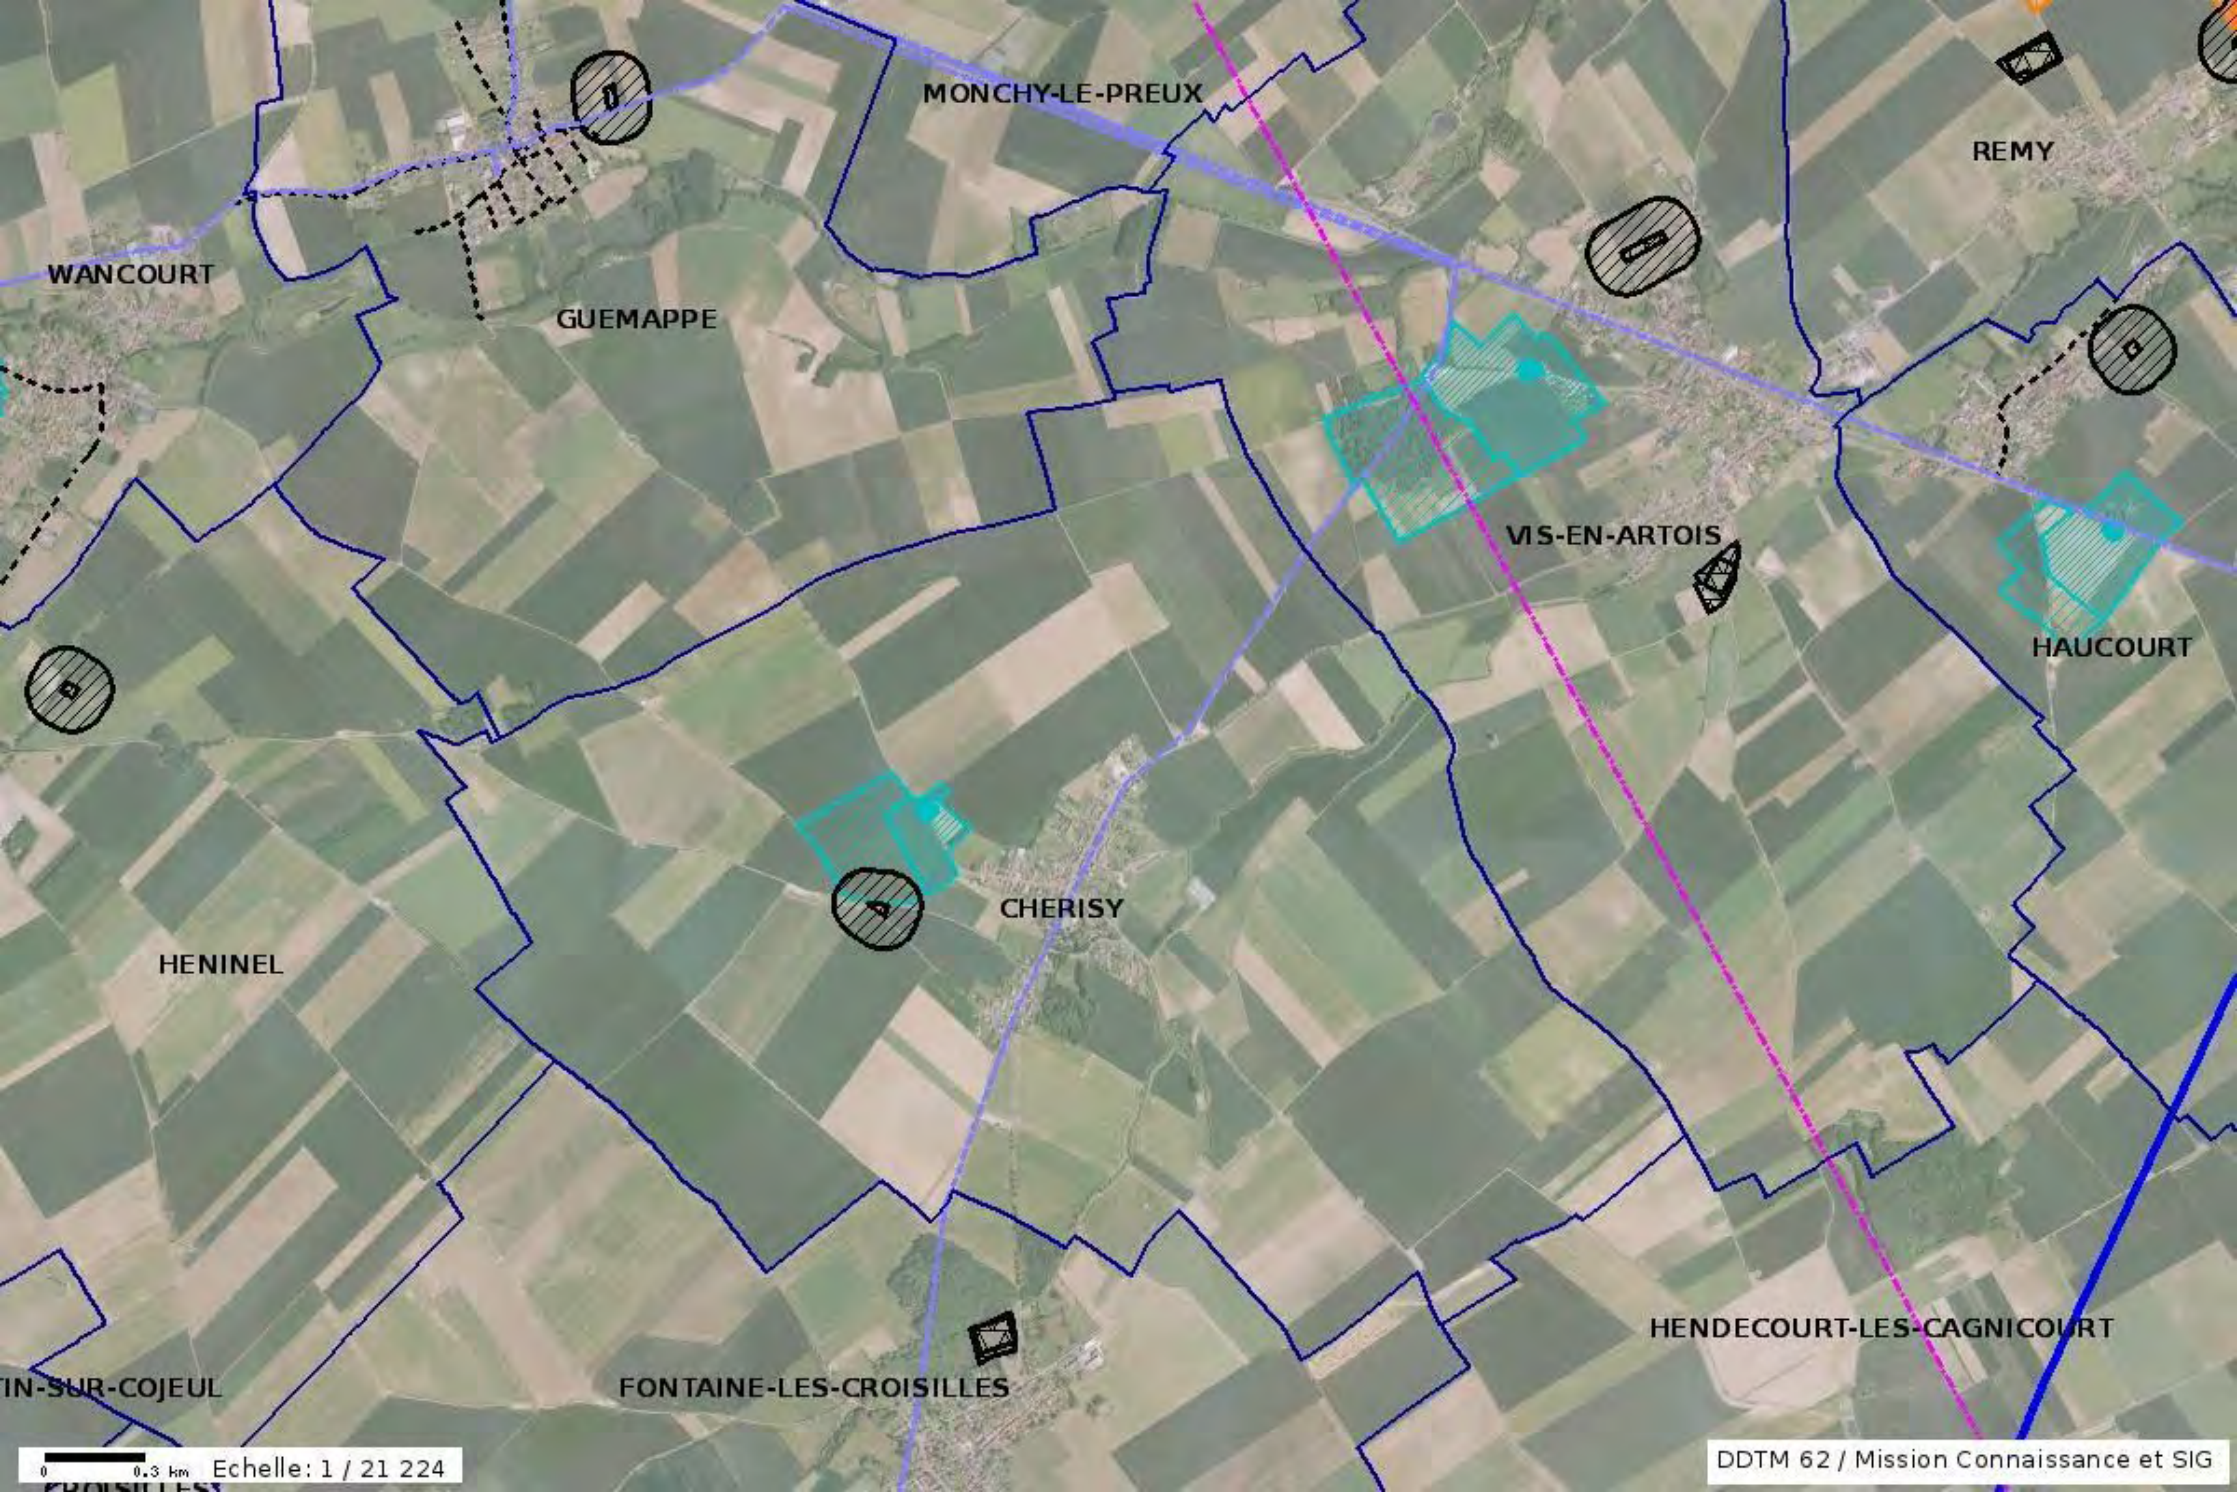

YTRES

RUYAULCOURT

NEUVILLE-BOU

0 0.3 km Echelle: 1 / 21 224

DDTM 62 / Mission Connaissance et SIG

WANCOURT

GUEMAPPE

MONCHY-LE-PREUX

REMY

VIS-EN-ARTOIS

HAUCOURT

HENINEL

CHERISY

HENDECOURT-LES-CAGNICOURT

IN-SUR-COJEUL

FONTAINE-LES-CROISILLES