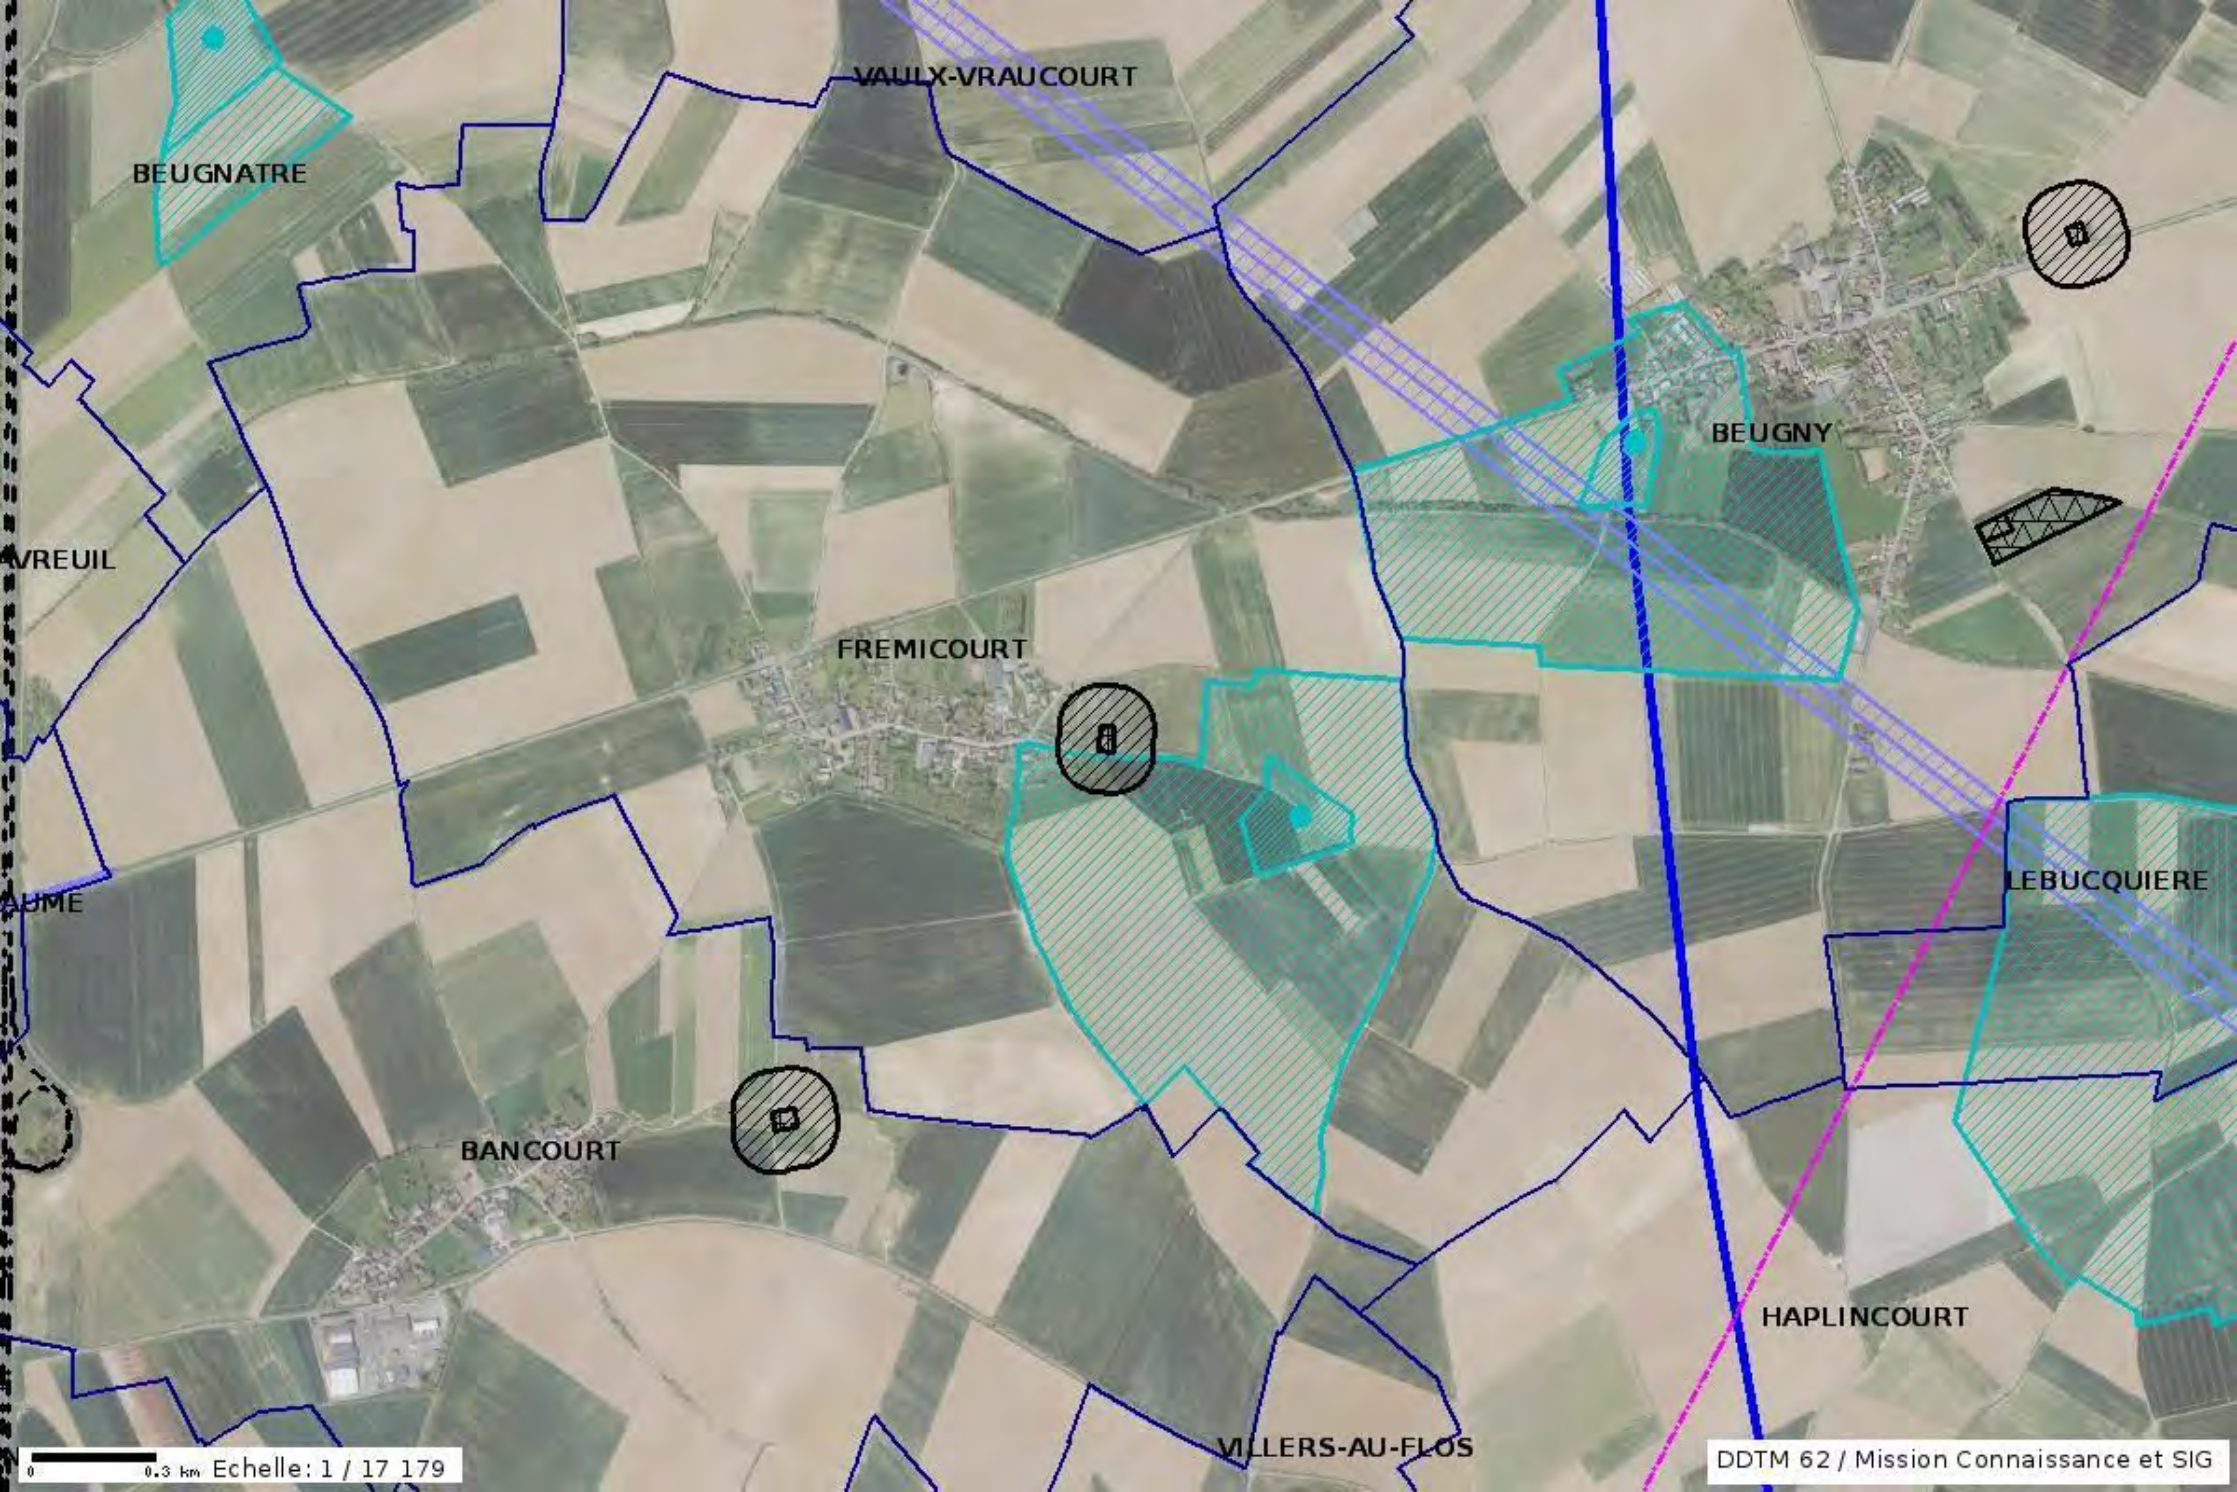

MARTIN-SUR-COJEUL

FONTAINE-LES-CROISILLES

HENDECOURT-LES-CAGNICOURT

CROISILLES

BULLECOURT

RIENCOURT-LES-C

0 0.3 Km Echelle: 1 / 19 780

DDTM 62 / Mission Connaissance et SIG