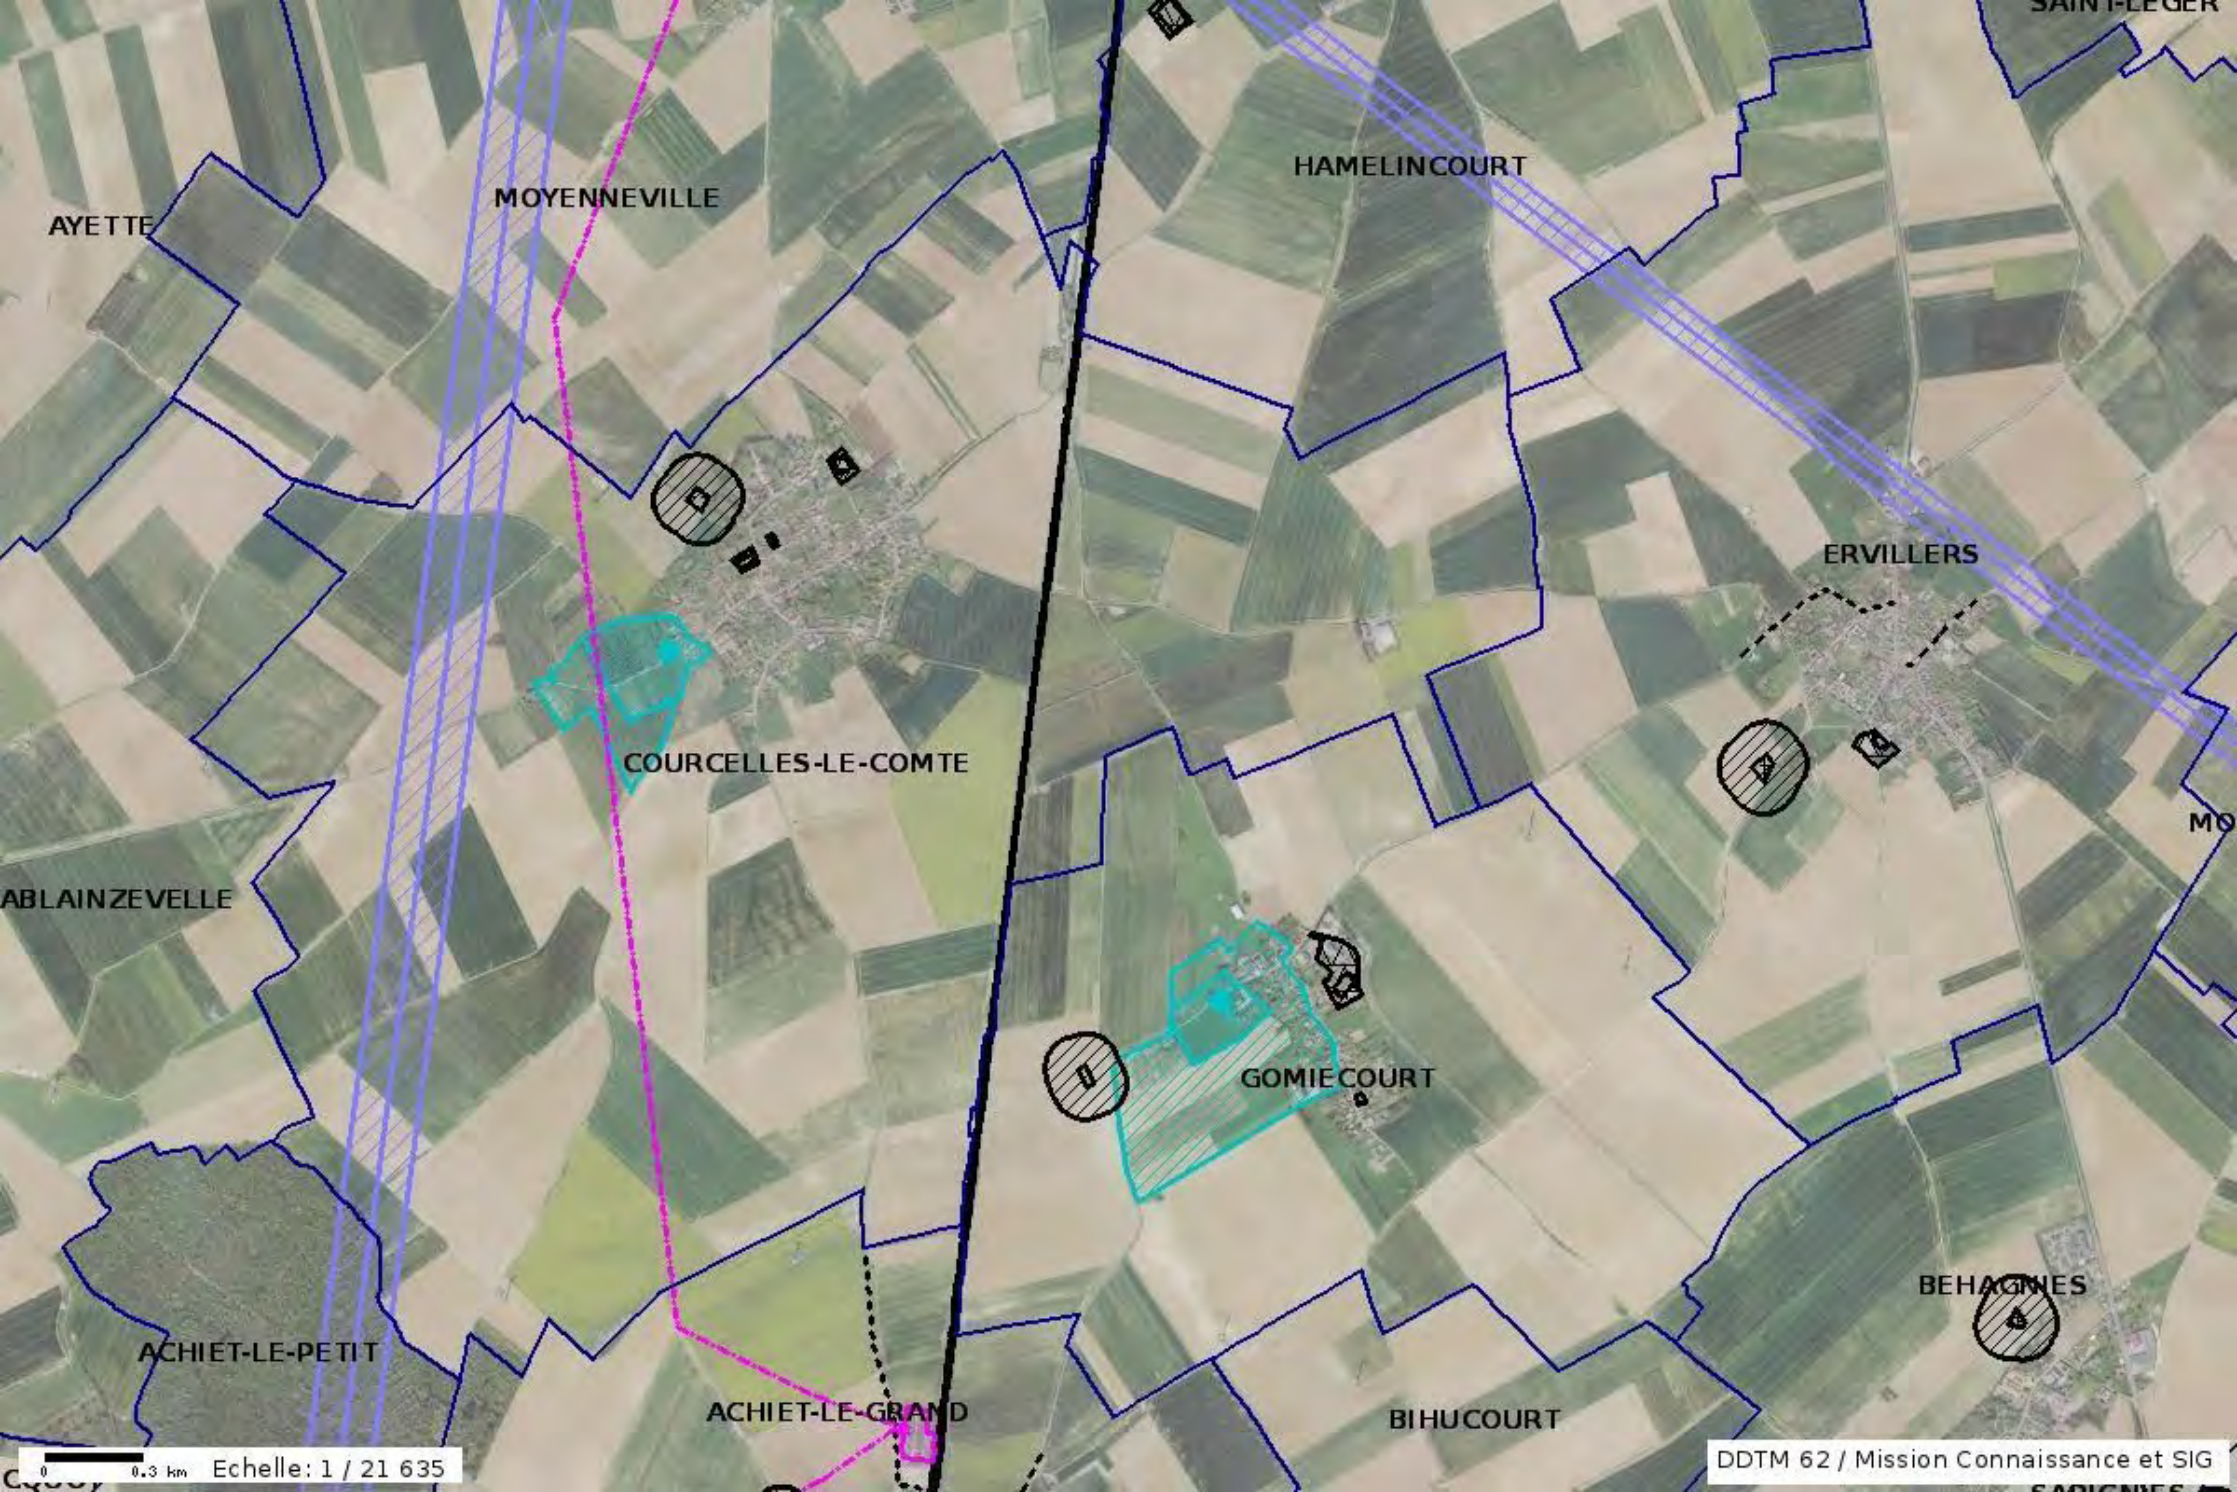

REMY

VIS-EN-ARTOIS

HAUCOURT

HENINEL

CHERISY

HENDECOURT-LES-CAGNICOURT

IN-SUR-COJEUL

FONTAINE-LES-CROISILLES

GOMIECOURT

BEHAGNES

ACHIET-LE-PETIT

ACHIET-LE-GRAND

BIHUCOURT

0 0.3 km Echelle: 1 / 21 635

DDTM 62 / Mission Connaissance et SIG

SADIGNES