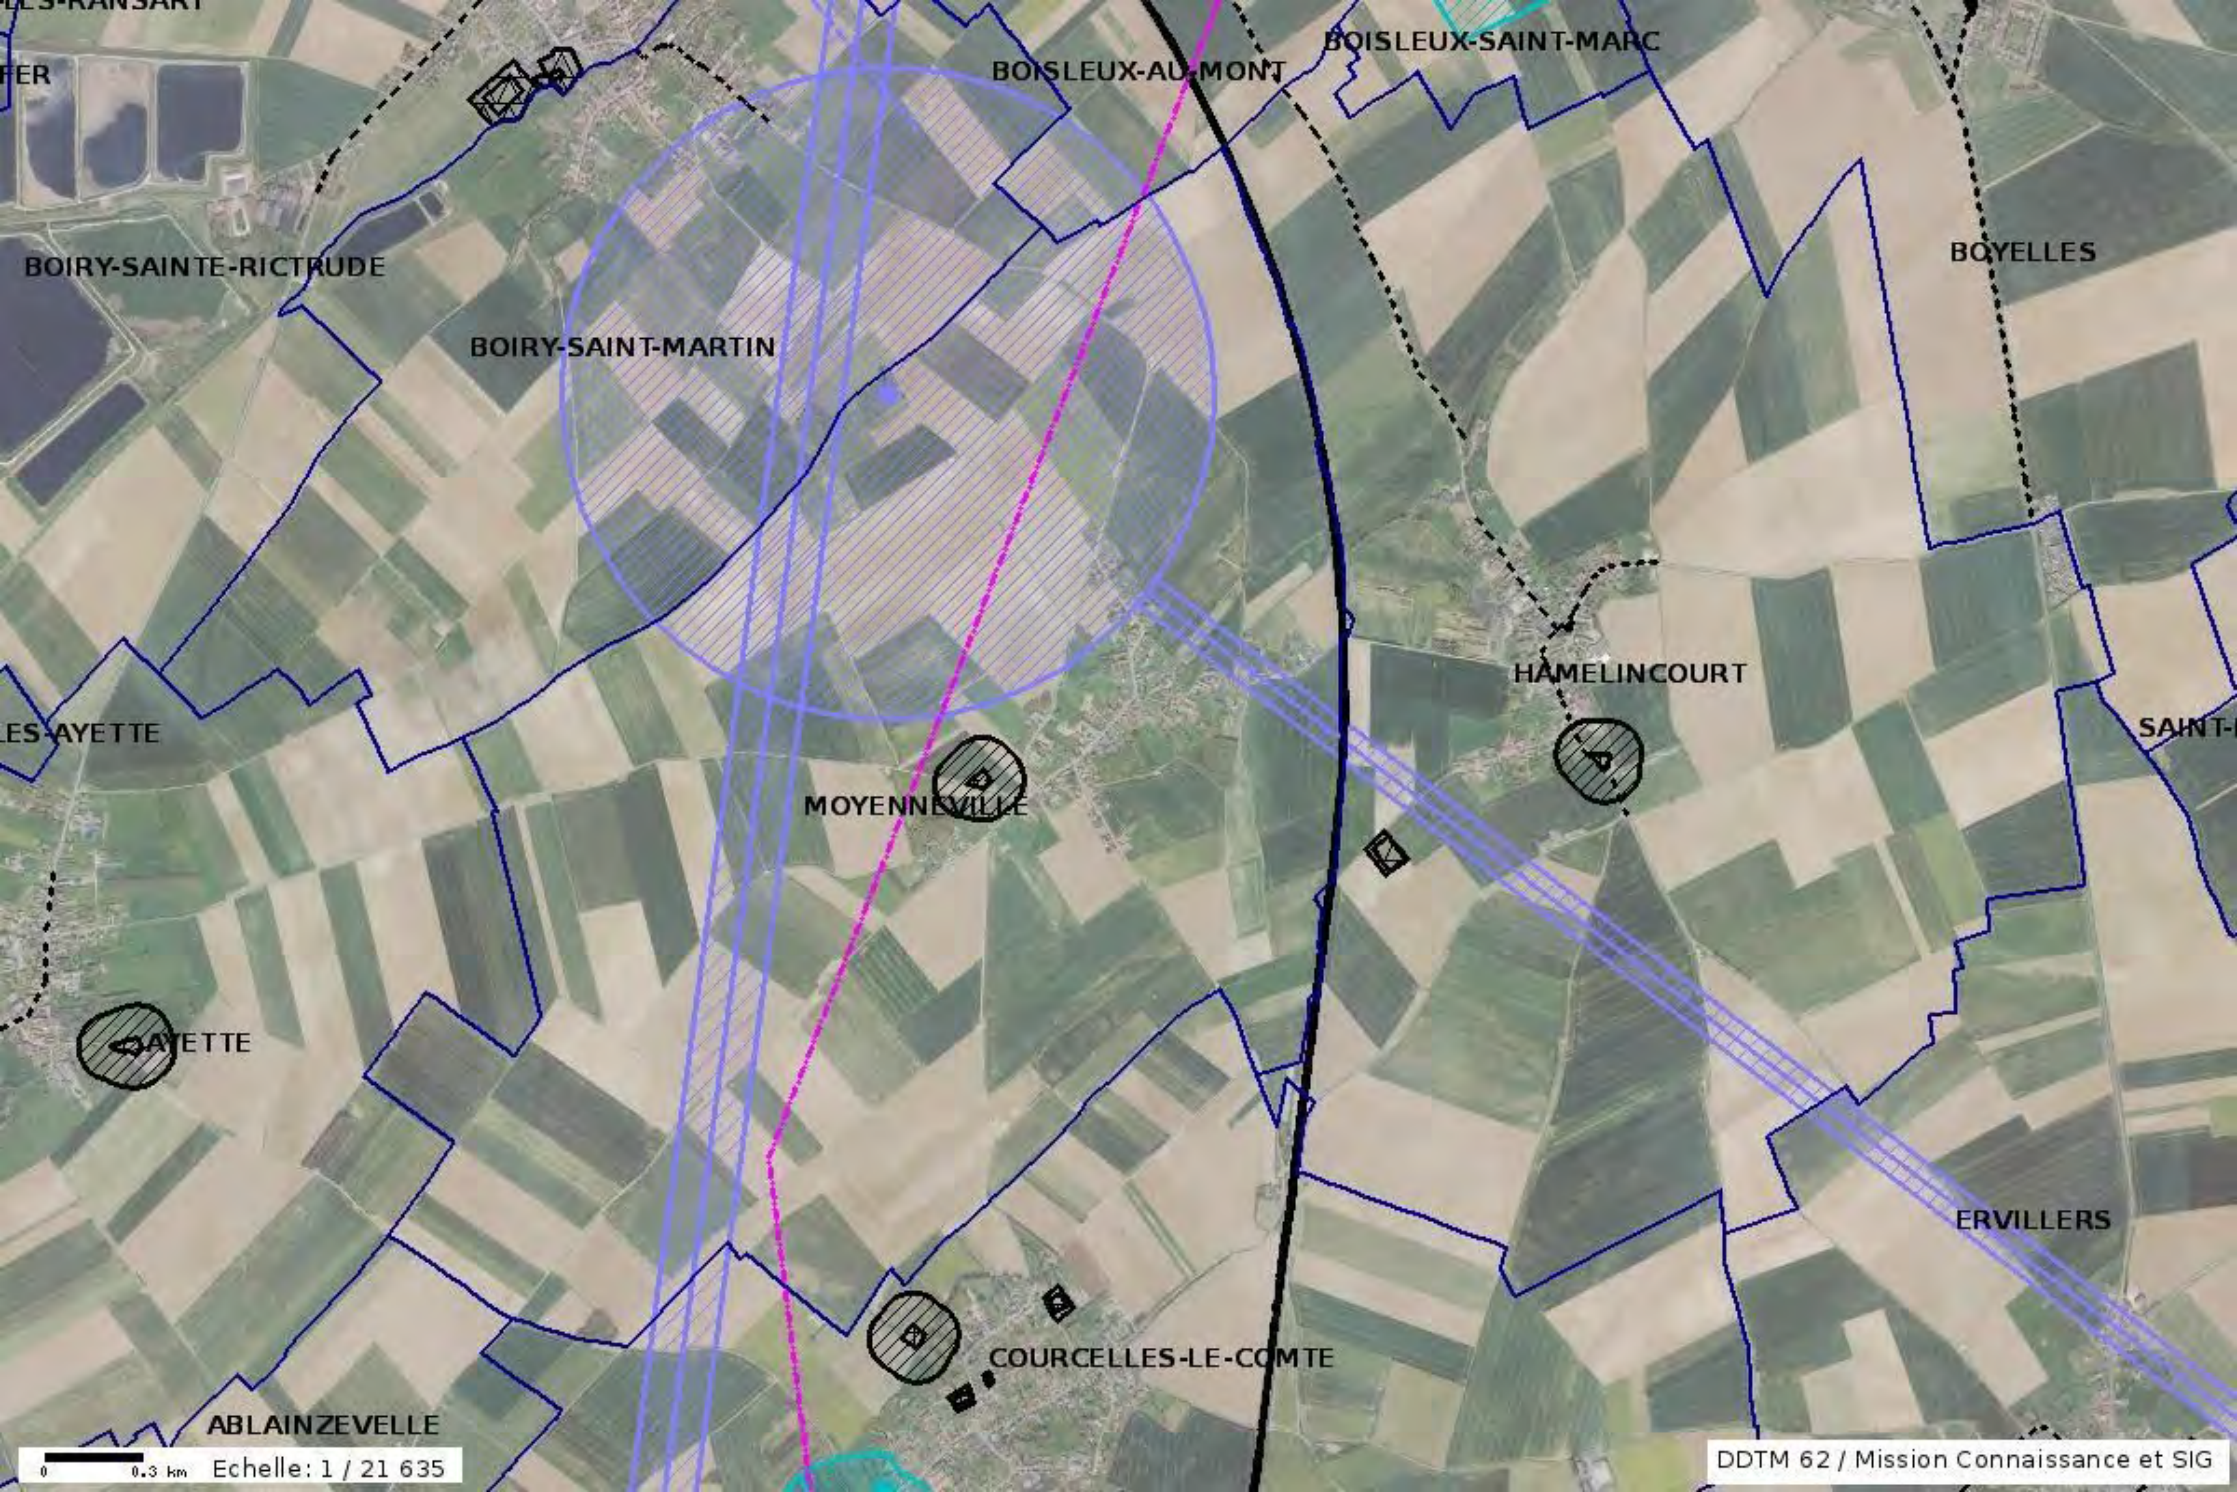

FRANSART

FER

BOIRY-SAINTE-RICTRUDE

LES AYETTE

AYETTE

ABLAINZEVELLE

BOISLEUX-AU-MONT

BOISLEUX-SAINT-MARC

BOIRY-SAINT-MARTIN

BOYELLES

MOYENNEVILLE

HAMELINCOURT

SAINT-

COURCELLES-LE-COMTE

ERVILLERS

0 0.3 km Echelle: 1 / 21 635

DDTM 62 / Mission Connaissance et SIG