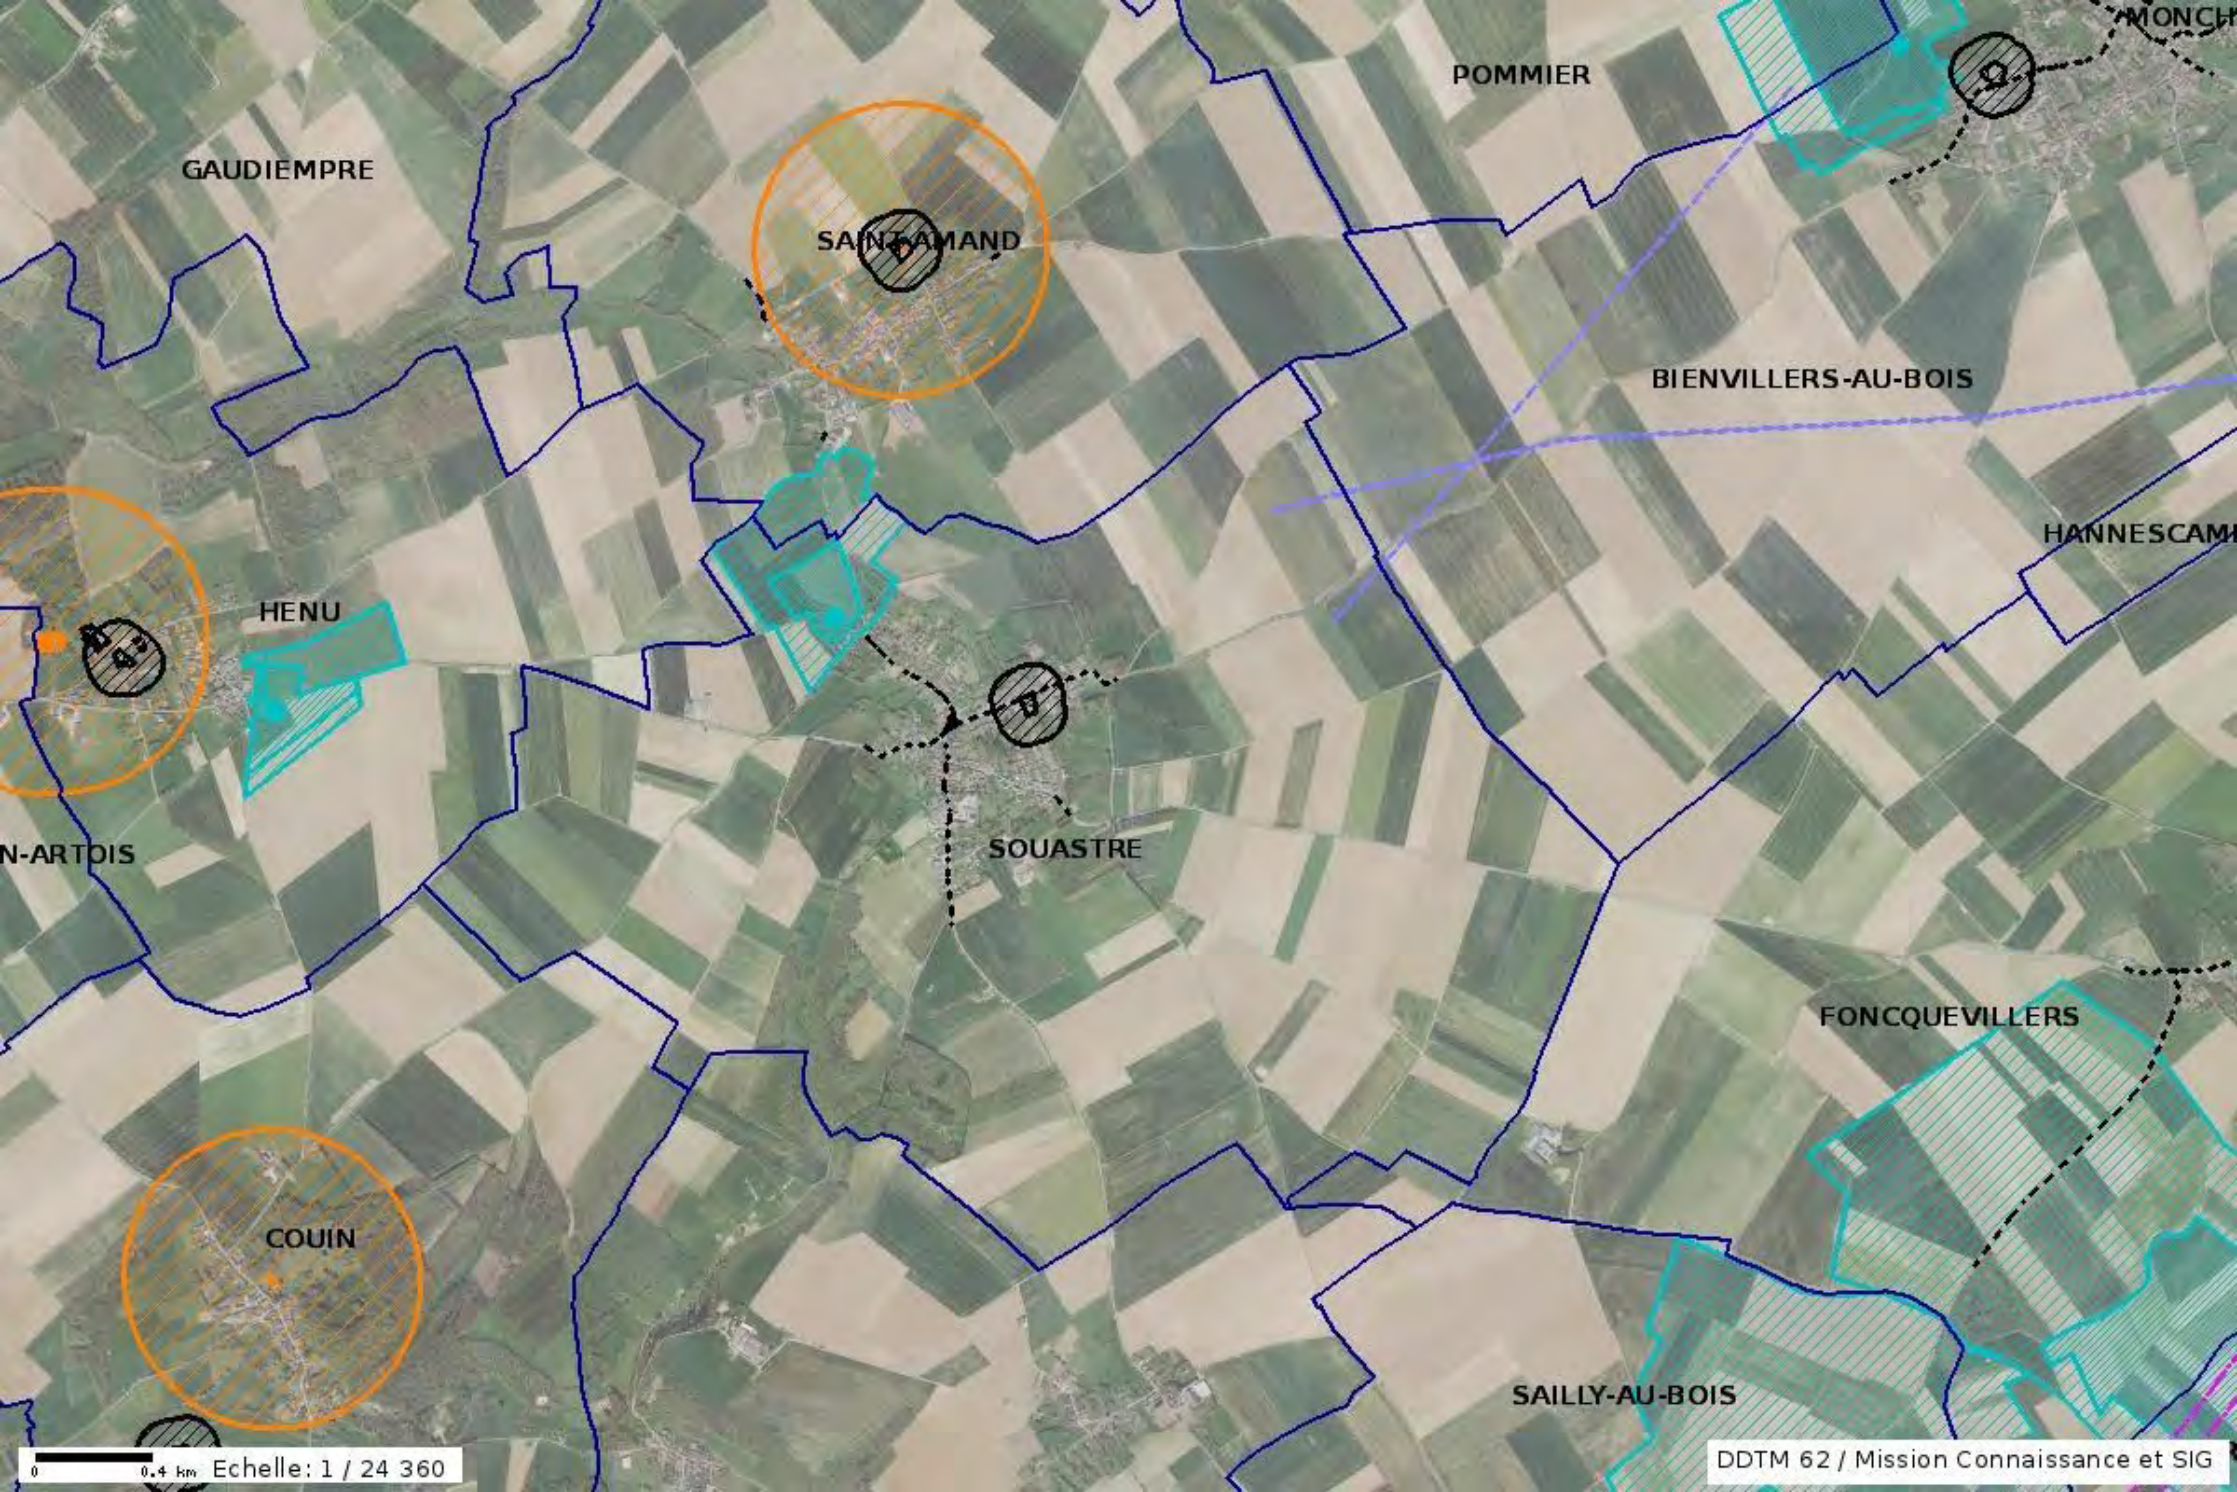

MORY

FONTAINE-LES

ERVILLERS

MORY

GOMIECOURT

VAULX-VRAUCOUR

BEHAGNIERS

E-GRAND

SAPIGNIES

BEUGNATRE

BIHUCOURT

FAVREUIL

BIEFVILLERS-LES-BAPAUME

FREMICOURT

BAPAUME

0 0.3 km Echelle: 1 / 21 224

DDTM 62 / Mission Connaissance et SIG

GAUDIEMPRE

POMMIER

SAINTE-AMAND

BIENVILLERS-AU-BOIS

HENU

HANNESCAM

N-ARTOIS