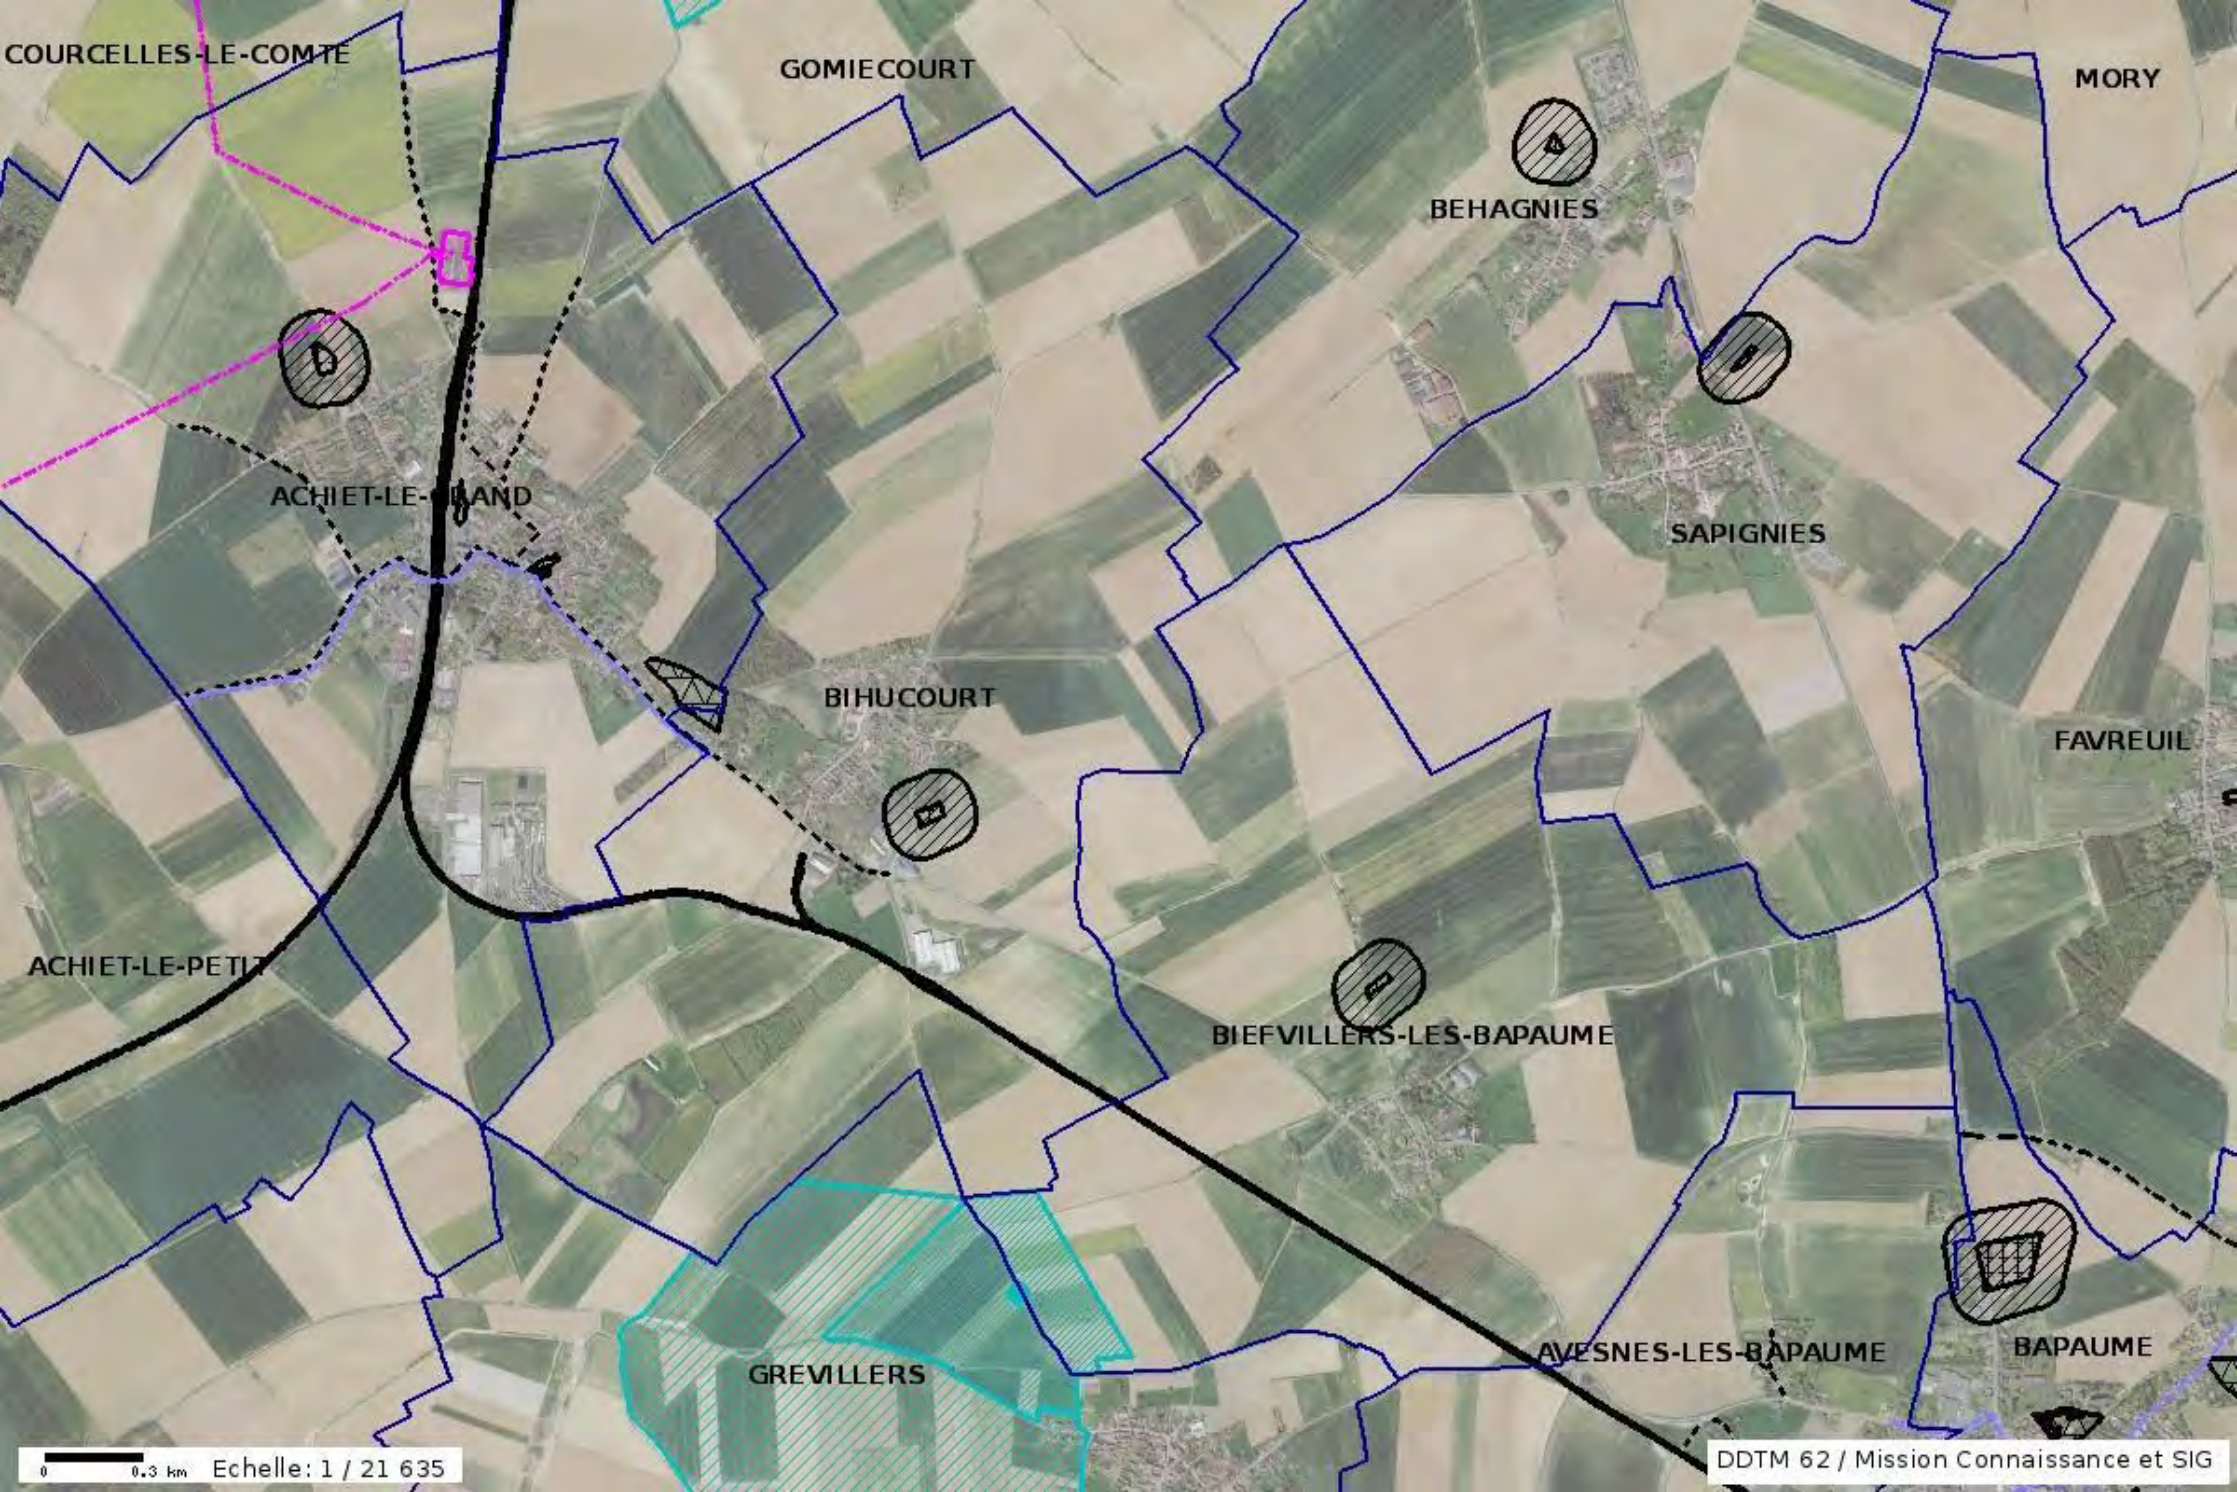

BIHUCOURT

BIEFVILLERS-LES-BAPAUME

T-LE-PETIT

AVESNES-LES-BAPAUME

BAPAUME

GREVILLERS

BAPAUME

0 0.3 km Echelle: 1 / 21 224

DDTM 62 / Mission Connaissance et SIG

COURCELLES-LE-COMTE

GOMIECOURT

MORY

BEHAGNIES

ACHIET-LE-GRAND

SAPIGNIES

BIHUCOURT