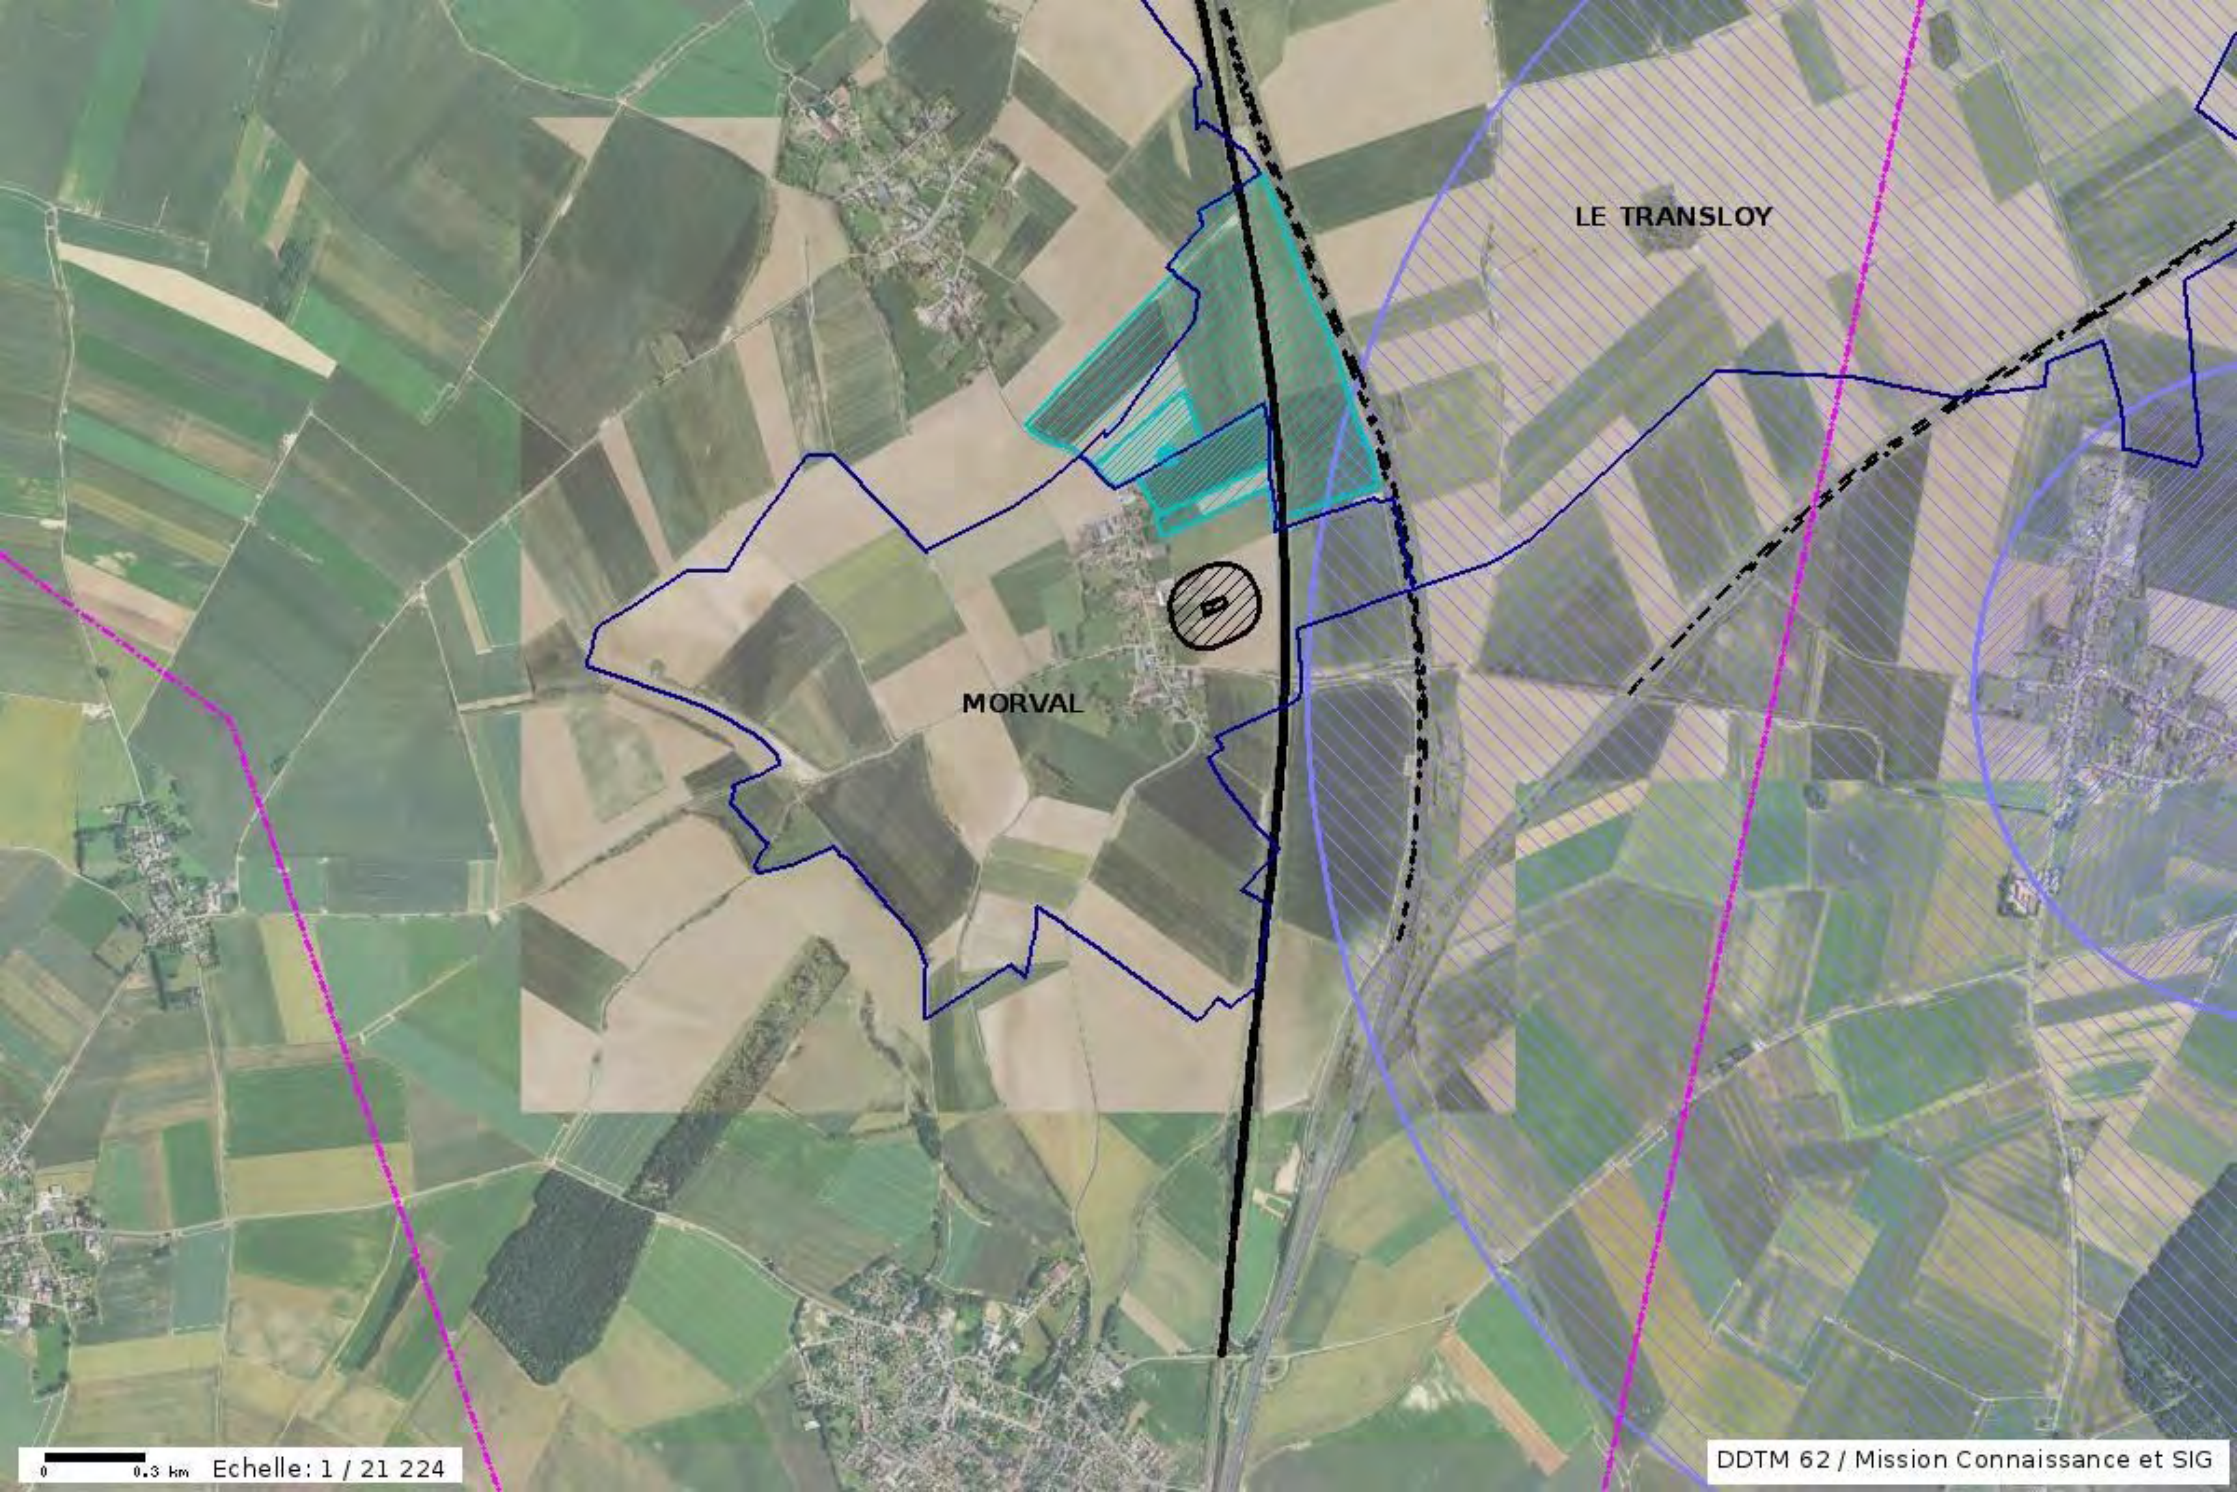

MORCHIES

BEAUMETZ-LES-CAMBRAI

BEUGNY

LEBUCQUIERE

0 0.3 Km Echelle: 1 / 19 780

DDTM 62 / Mission Connaissance et SIG

LE TRANSLOY

MORVAL