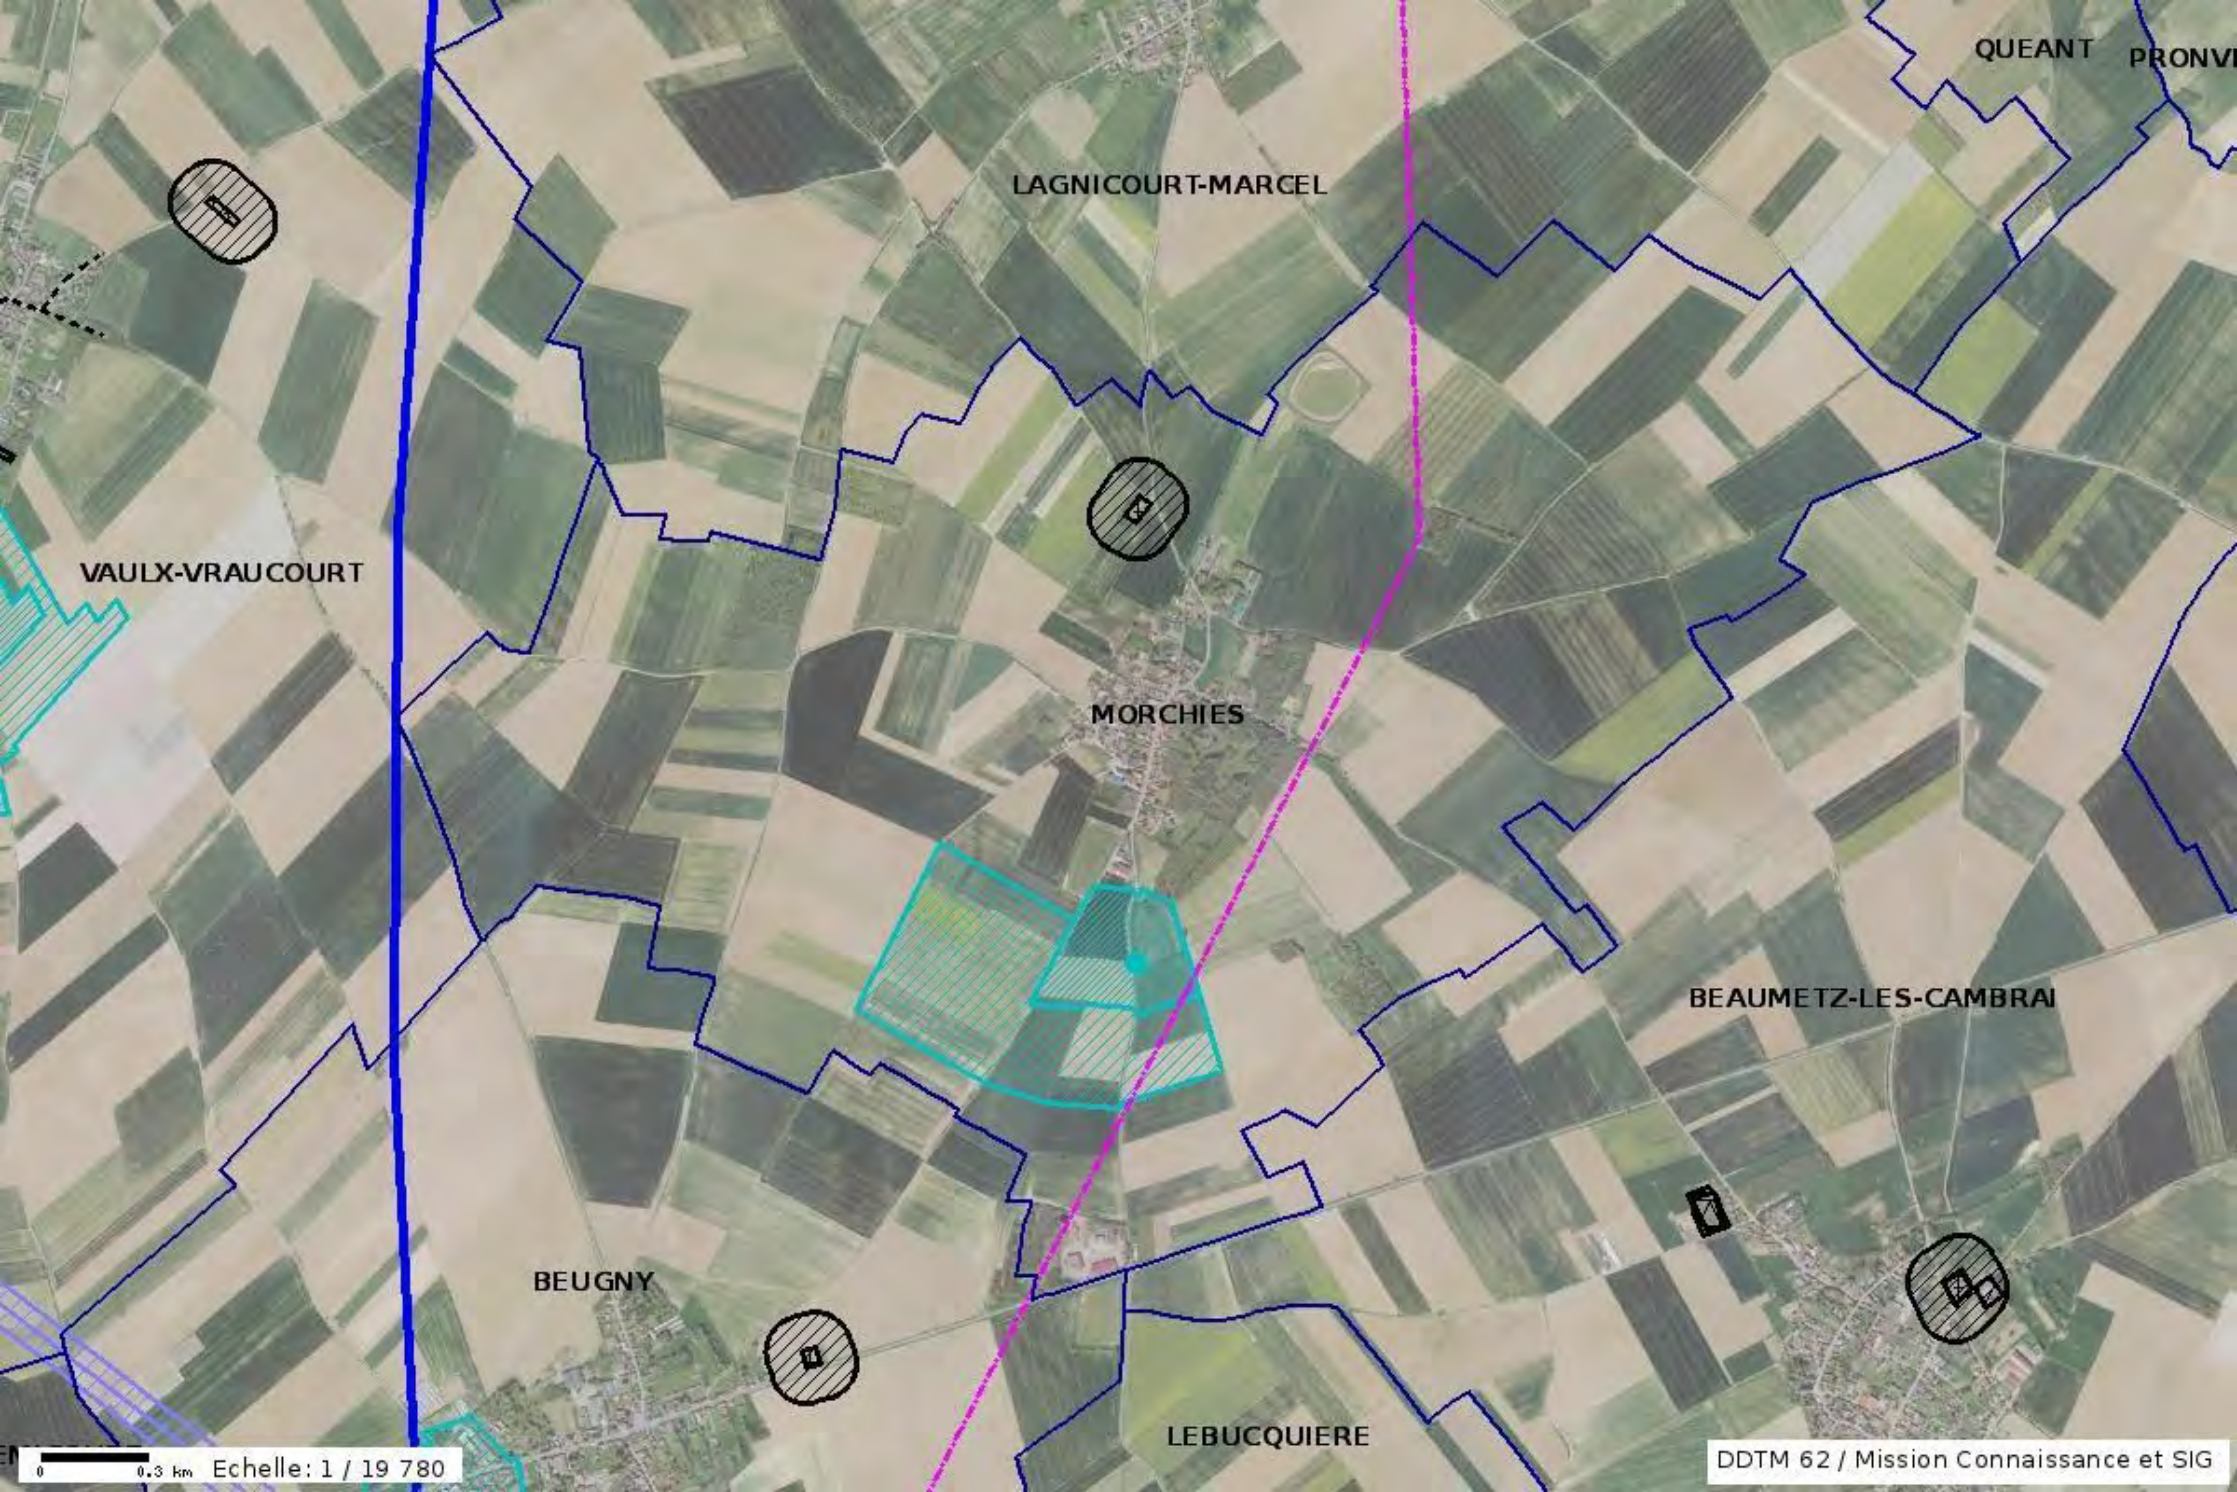

GOMIECOURT

BEHAGNES

ACHIET-LE-PETIT

ACHIET-LE-GRAND

BIHUCOURT

0 0.3 km Echelle: 1 / 21 635

DDTM 62 / Mission Connaissance et SIG

SADIGNES

RUYAULCOURT

HAVRINCOURT

TRESCAULT

NEUVILLE-BOURJONVAL

METZ-EN-COUTURE

QUEANT PRONV

LAGNICOURT-MARCEL

VAULX-VRAUCOURT

MORCHIES

BEAUMETZ-LES-CAMBRAI

BEUGNY

LEBUCQUIERE

0 0.3 Km Echelle: 1 / 19 780

DDTM 62 / Mission Connaissance et SIG

LE TRANSLOY

MORVAL