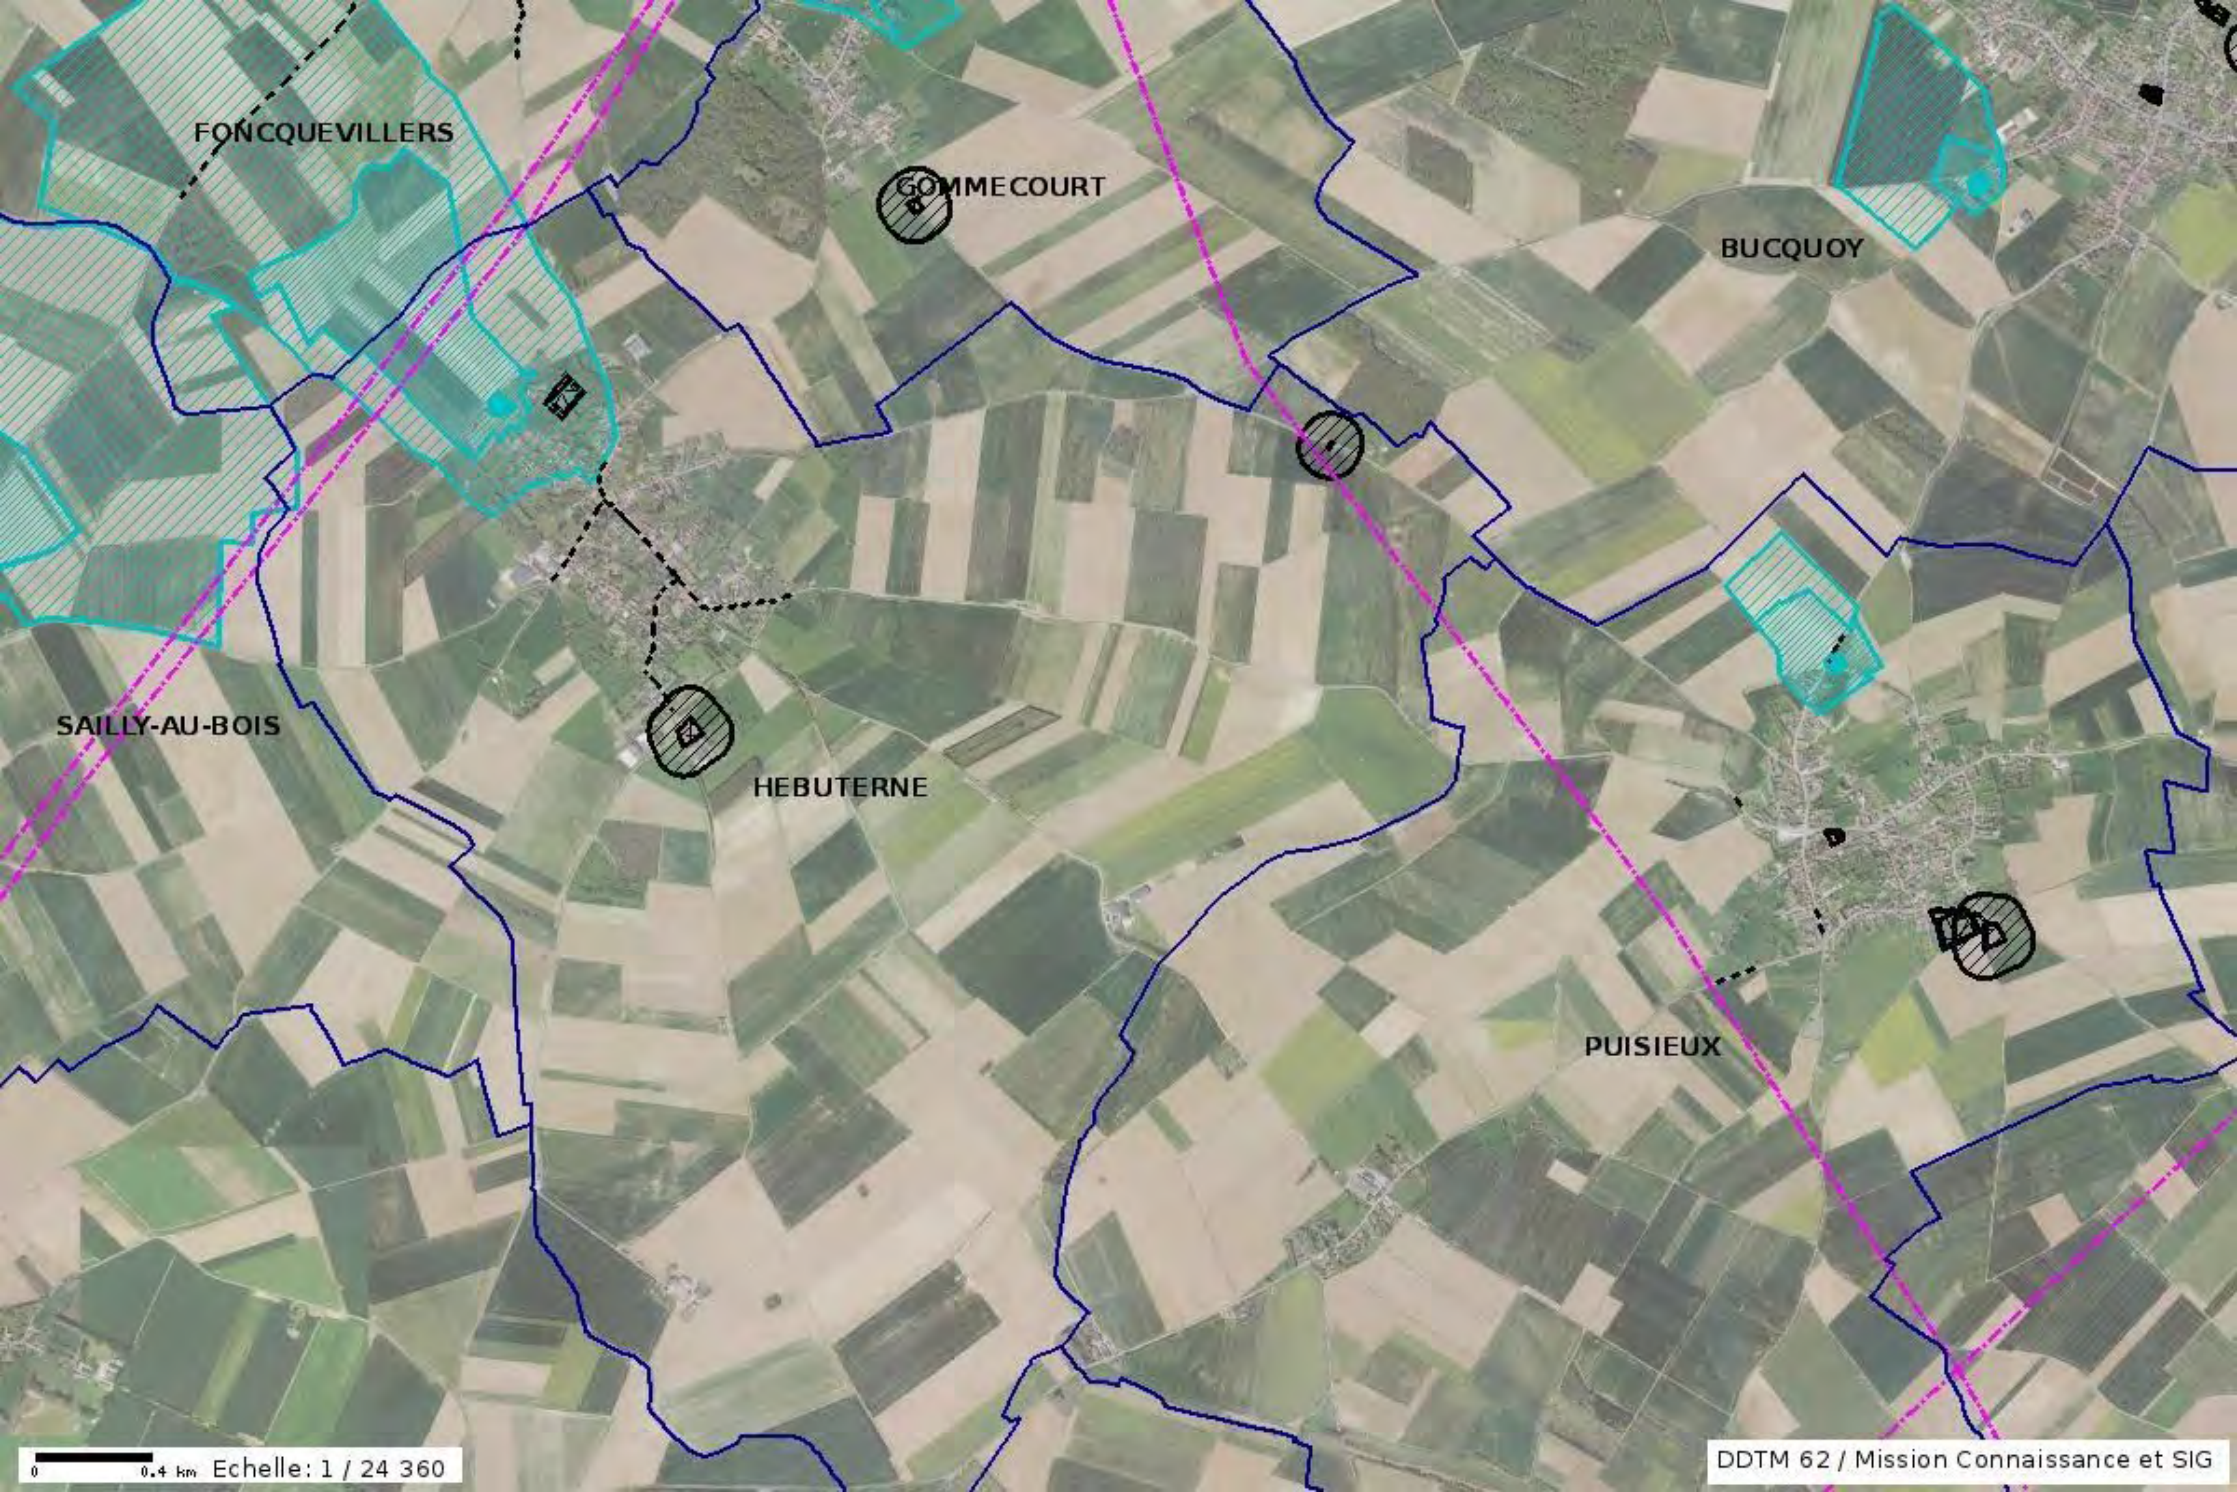

BARASTRE

0 0.3 km Echelle: 1 / 19 174

DDTM 62 / Mission Connaissance et SIG

GRAINCOURT-LES-HAVRINCOURT

HERMIES

HAVRINCOURT

TRESCAULT

FONCQUEVILLERS

COMMECOURT

BUCQUOY

SAILLY-AU-BOIS

HEBUTERNE

PUISIEUX

METZ-LES-CAMBRAI

HERMIES

HAVRINCOURT