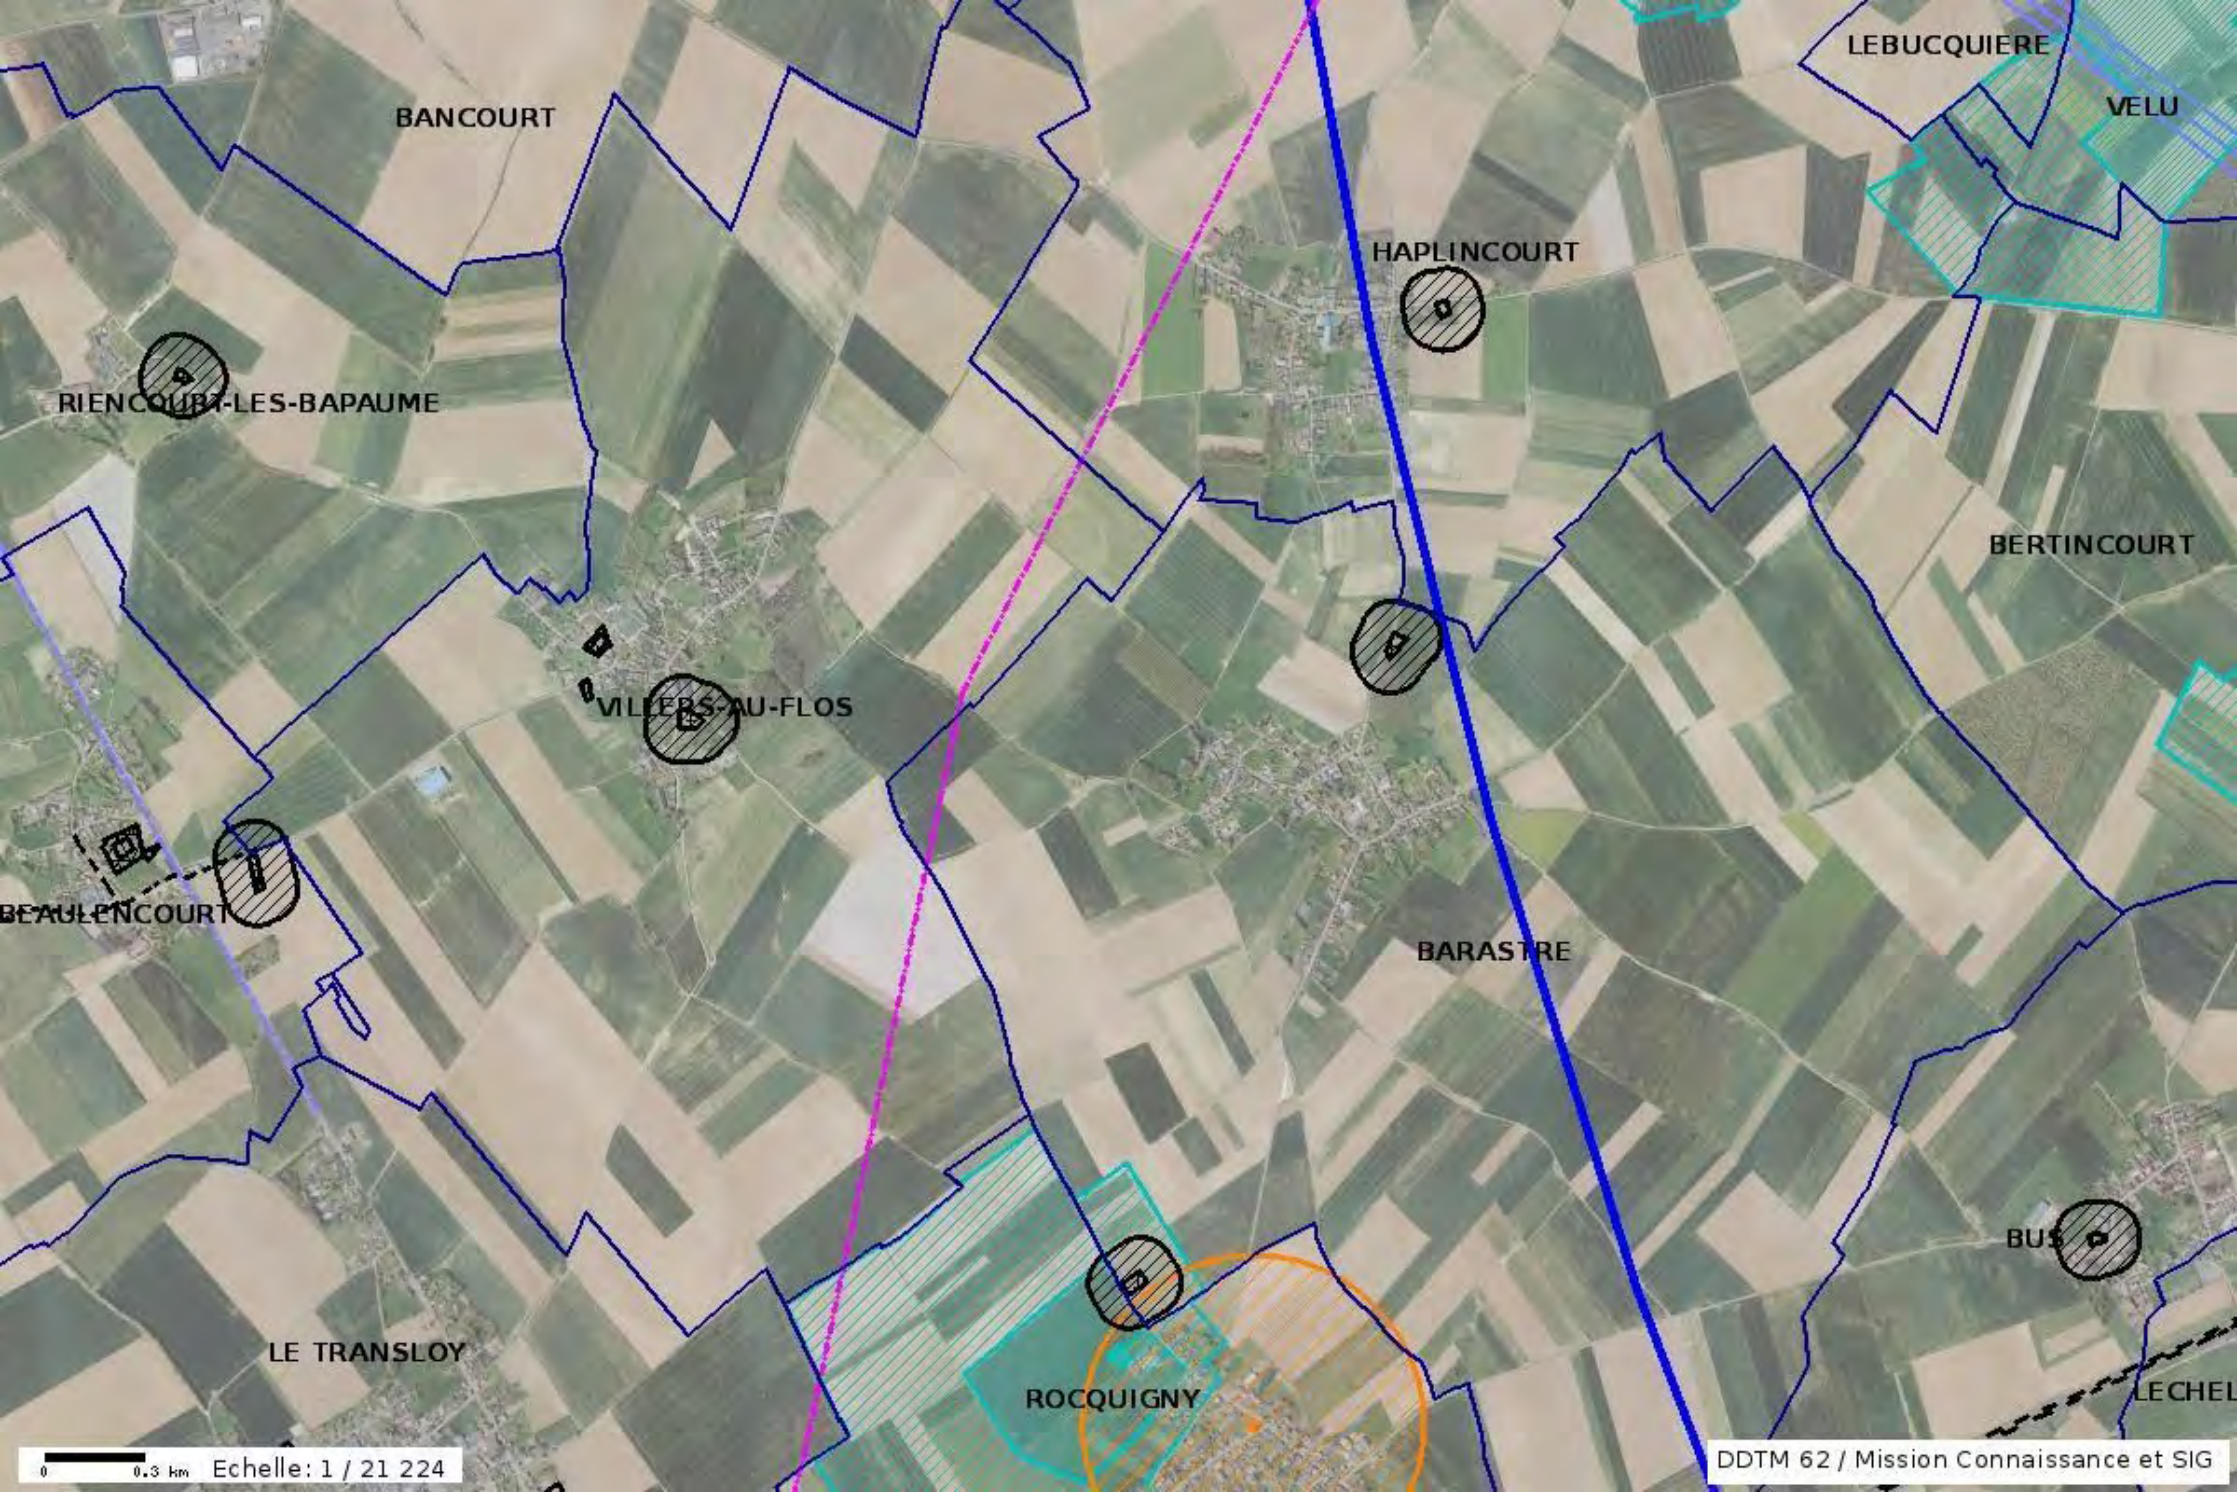

BANCOURT

LEBUCQUIERE

VELU

RIENCOURT-LES-BAPAUME

HAPLINCOURT

BERTINCOURT

VILLERS-AU-FLOS

BARASTRE

BEAULENCOURT

LE TRANSLOY

ROCQUIGNY

BUS

LECHEL

0 0.3 km Echelle: 1 / 21 224

DDTM 62 / Mission Connaissance et SIG